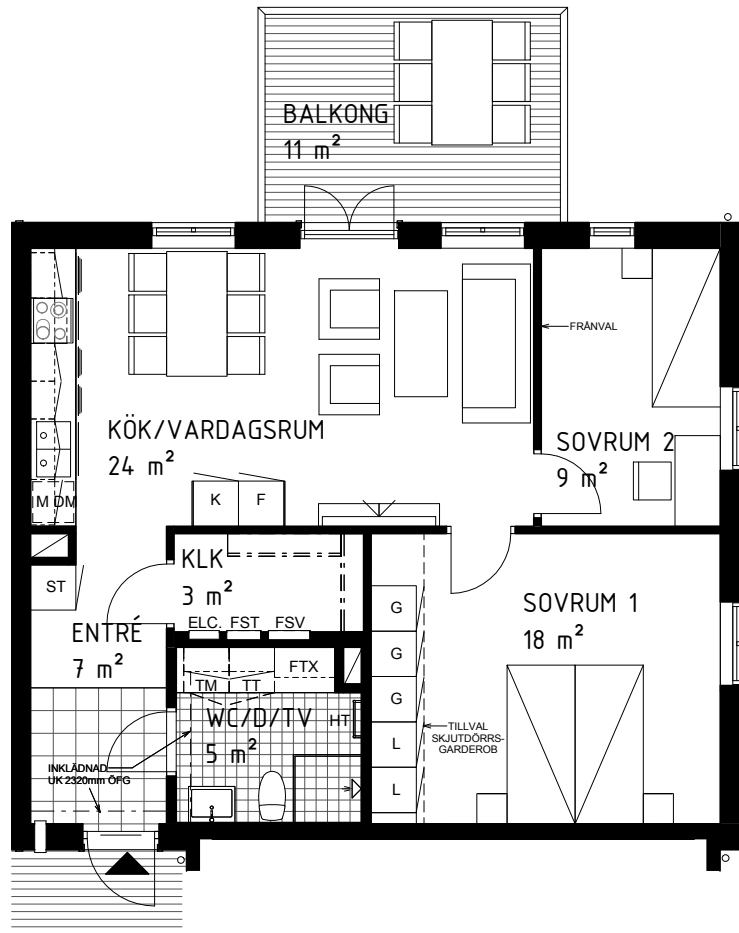

# 3 rum och kök 69 m<sup>2</sup>

BRF ZAKRISDALSUDDEN

VÅNING 2

LÄGENHET 1.1102, 3.1102, 5.1102

Skala 1:100 (A4)

## TECKENFÖRKLARING

	kylskåp		garderob
	frys-skåp		linneskåp
	spishäll, ugn, fläkt		städskåp med medicinskåp
	diskmaskin		tvättmaskin
	diskho		torktumlare
	inbyggnadsmikro		från- och tilluftvärmväxlare
	hylla med klädstång		elcentral
	handdukstork		fördelarskåp golvvärme
	underkant		fördelarskåp radiatorvärme
	överkant		fördelarskåp tappvarmvatten
	över färdigt golv		bröstningshöjd*