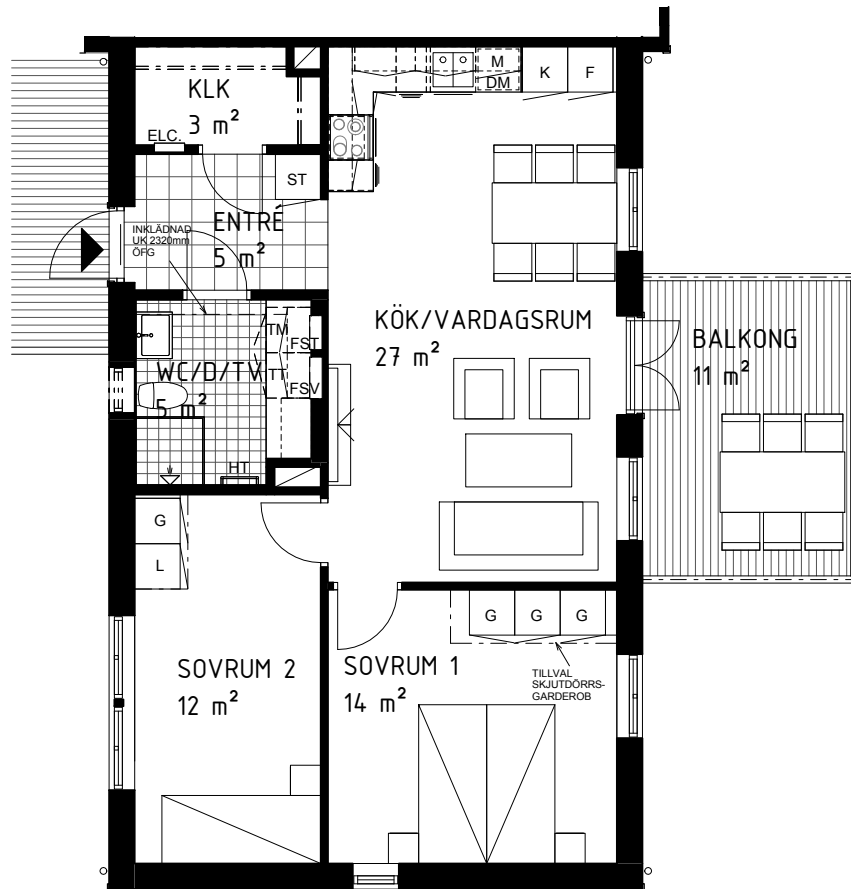

3 rum och kök 68 m²

BRF ZAKRISDALSUDDEN

VÅNING 2

LÄGENHET 1.1103, 3.1103, 5.1103

Skala 1:100 (A4)

TECKENFÖRKLARING

	kylskåp		garderob
	frysskåp		linneskåp
	spishäll, ugn, fläkt		städskåp med medicinskåp
	diskmaskin		tvättmaskin
	diskho		torktumlare
	inbyggnadsmikro		från- och tilluftvärmväxlare
	hylla med klädstång		elcentral
	handdukstork		fördelarskåp golvvärme
	underkant		fördelarskåp radiatorvärme
	överkant		fördelarskåp tappvarmvatten
	över färdigt golv		bröstningshöjd*

Generell rumshöjd är 2500 mm där ej annat anges.

* Bröstningshöjd för fönster är 700mm där ej annat anges.