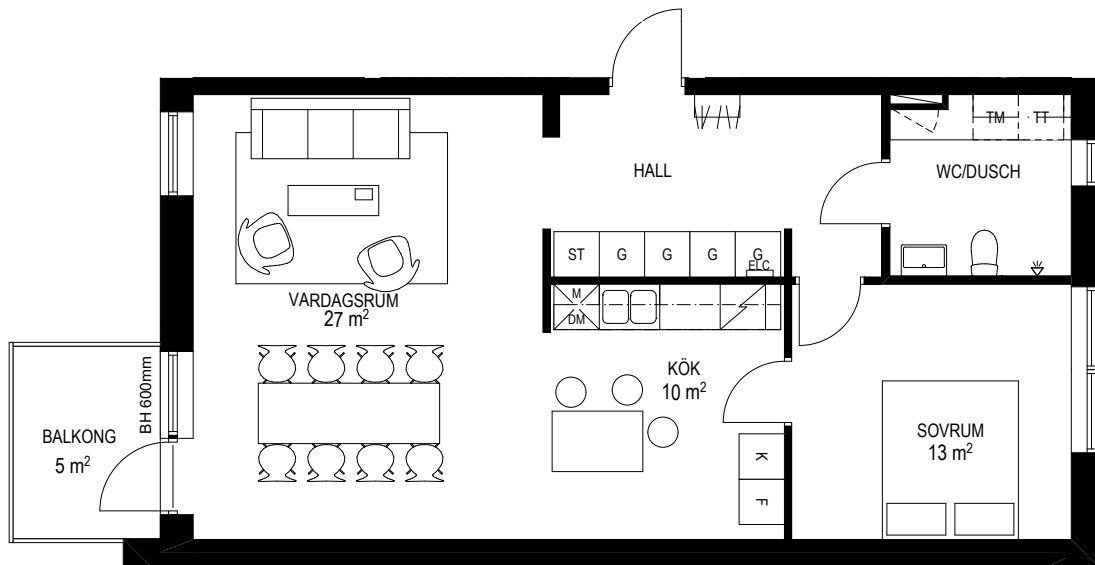

Två rum och kök, 68 m²

VÅNING 1,2,3,4
LÄGENHET 1101,1202,1302,1402

FÖRKLARINGAR

K/F	KYL/FRYS	TM	TVÄTT-MASKIN	ELC	ELCENTRAL
K	KYL	TT	TORKTUMLARE		SCHAKT
F	FRYS	G	GARDEROB		HATTHYLLA
DM	DISKMASKIN		SPIS		
M	Mikro	ST	STÄDSKÅP		

RH Rumshöjd ca 2500mm där inget annat anges.
BH Bröstningshöjd på fönster är 800mm där inget annat anges.
Med reservation för ändringar. Datum:2016-10-24

0 5m
Skala 1:100