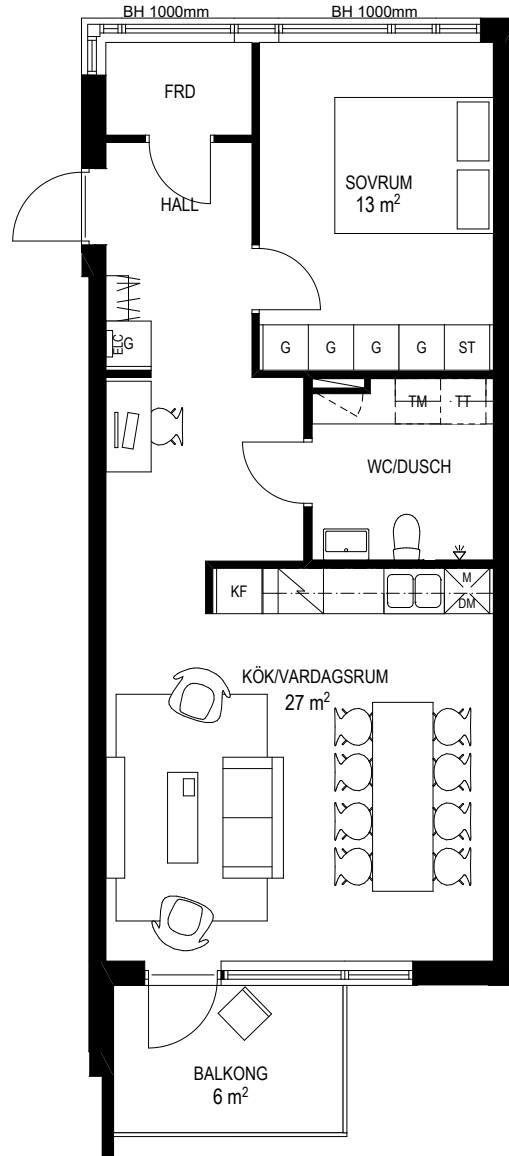

# Två rum och kök, 63 m<sup>2</sup>

VÅNING 1 LÄGENHET 1104

VÅNING 2,3,4,5 LÄGENHET 1204, 1304, 1404, 1504

## FÖRKLARINGAR

|     |            |      |              |           |           |
|-----|------------|------|--------------|-----------|-----------|
| K/F | KYL/FRYS   | TM   | TVÄTT-MASKIN | ELC       | ELCENTRAL |
| K   | KYL        | TT   | TORKTUMLARE  | SCHAKT    | SCHAKT    |
| F   | FRYS       | G    | GARDEROB     | HATTHYLLA | HATTHYLLA |
| DM  | DISKMASKIN | SPIS | SPIS         |           |           |
| M   | Mikro      | ST   | STÄDSKÅP     |           |           |

RH Rumshöjd ca 2500mm där inget annat anges.  
 BH Bröstningshöjd på fönster är 600mm där inget annat anges.  
 Med reservation för ändringar. Datum:2016-10-24

0 5m  
 Skala 1:100