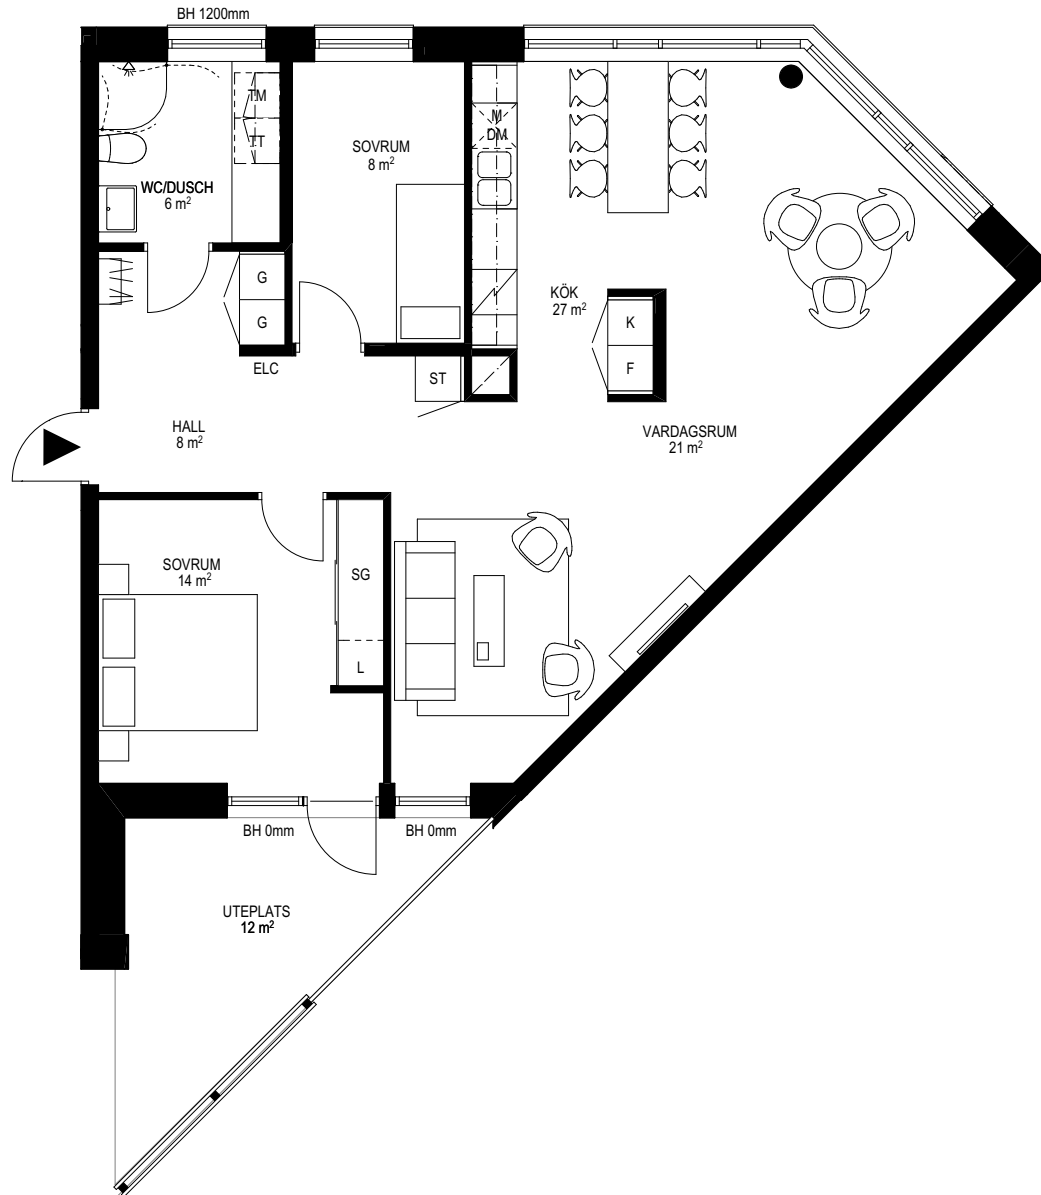

Tre rum och kök, 90 m²

BRF POSTILJONEN, JÖNKÖPINGS KOMMUN
VÅNING 1
LÄGENHET 2-1001

0 5m
Skala 1:100

FÖRKLARINGAR

K/F	KYL/FRYS	M	MIKRO	SCHAKT	L	LINNESKÅP
K	KYL	TM	TVÄTT-MASKIN	ST	HS	HÖGSKÅP
F	FRYS	TT	TORKTUMLARE	HATTHYLLA		
DM	DISKMASKIN	KM	KOMBIMASKIN	G	GARDEROB	
SPIS		ELC	ELCENTRAL	SG	SKJUTDÖRRSGARDEROB	

RH Rumshöjd ca 2500mm där inget annat anges.
BH Bröstningshöjd på fönster är 800mm där inget annat anges.
Med reservation för ändringar. Datum 2017.08.18