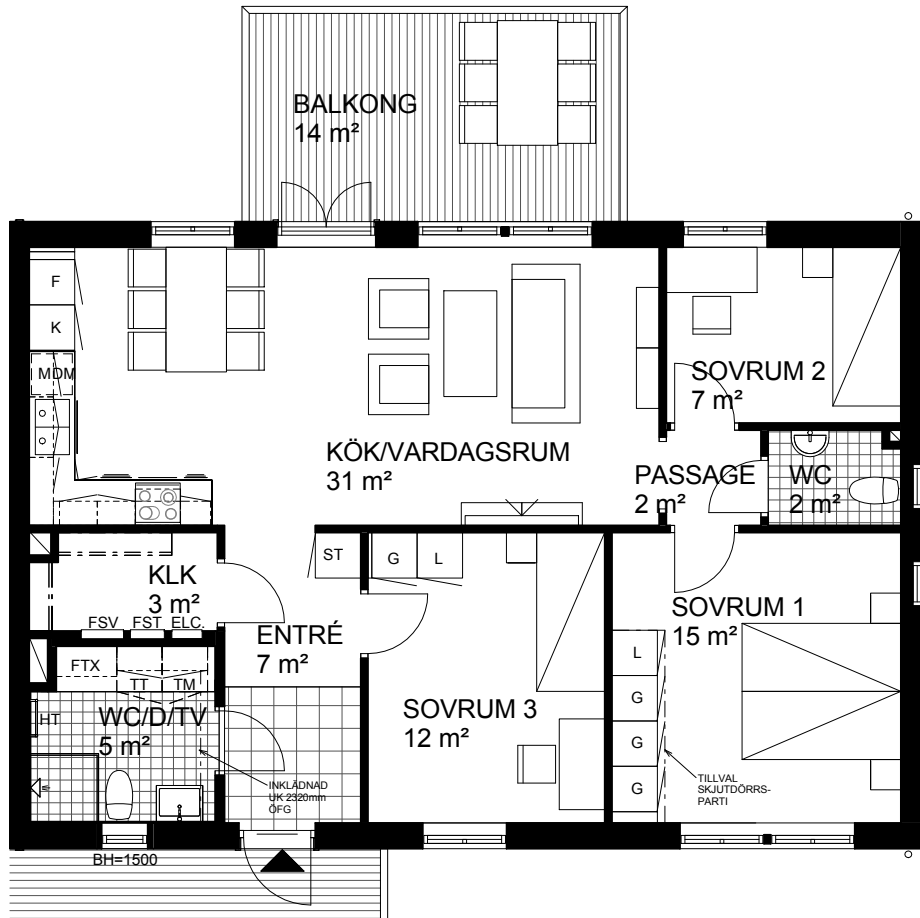

# 4 rum och kök 87 m<sup>2</sup>

BRF ZAKRISDALSUDDEN

VÅNING 2

LÄGENHET 2.1102, 4.1102

Skala 1:100 (A4)

0 5 m

## TECKENFÖRKLARING

	kylskåp		garderob
	frysskåp		linneskåp
	spishäll, ugn, fläkt		städskåp med medicinskåp
	diskmaskin		tvättmaskin
	diskho		torktumlare
	inbyggnadsmikro		från- och tilluftvärmexlare
	hylla med klädstång		elcentral
	handdukstork		fördelarskåp golvvärme
	underkant		fördelarskåp radiatorvärme
	överkant		fördelarskåp tappvarmvatten
	över färdigt golv		bröstningshöjd*

Generell rumshöjd är 2500 mm där ej annat anges.

\* Bröstningshöjd för fönster är 700mm där ej annat anges.