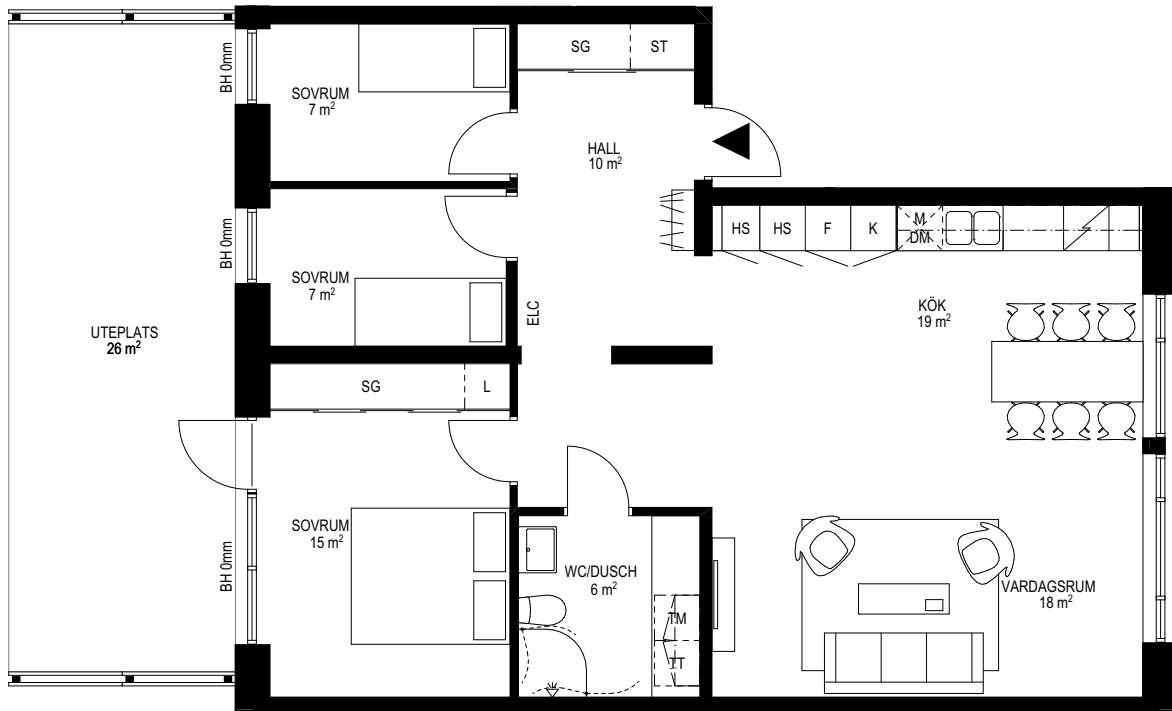

# Fyra rum och kök, 89 m<sup>2</sup>

BRF POSTILJONEN, JÖNKÖPINGS KOMMUN  
VÅNING 1  
LÄGENHET 3-1001

## FÖRKLARINGAR

K/F	KYL/FRYS	M	MIKRO	□	SCHAKT	L	LINNESKÅP
K	KYL	TM	TVÄTT-MASKIN	□	STÄDSKÅP	HS	HÖGSKÅP
F	FRYS	TT	TORKTUMLARE	≡	HATTHYLLA		
DM	DISKMASKIN	KM	KOMBIMASKIN	G	GARDEROB		
⚡	SPIS	ELC	ELCENTRAL	SG	SKJUTDÖRRSGARDEROB		

RH Rumshöjd ca 2500mm där inget annat anges.  
BH Bröstningshöjd på fönster är 800mm där inget annat anges.  
Med reservation för ändringar. Datum 2017.08.18