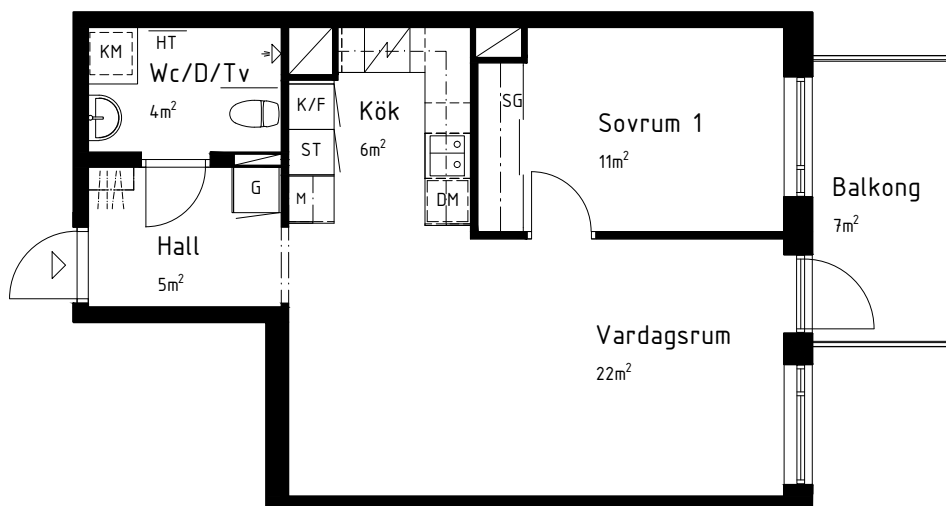

## Två rum och kök, 49 m<sup>2</sup>

Brf Fiolen

VÅNING 2-5

LÄGENHET 1-1108, 1-1208, 1-1308, 1-1408

3-1008, 3-1108, 3-1208, 3-1308

K	Kylskåp	G	Garderob	TM	Tvättmaskin under bänkskiva	Schakt	Rumshöjd 2,5 m
F	Frys	L	Linneskåp	TT	Torktumlare under bänkskiva	BH	Underkant fönster Höjd ovan golv är 0,6m om ej annat anges
K/F	Kyl / Frys	ST	Städsåp	KM	Kombimaskin under bänkskiva	ÖKF	Överkant fönster Höjd ovan golv är 2,2m om ej annat anges
H	Högsåp	Kapphylla	Kapphylla	HT	Handdukstork		
Spishäll och ugn	Spishäll och ugn	SG	Skjutdörrsgarderob				
DM	Diskmaskin under bänkskiva	Överstycke med underkant 2,1 m	Överstycke med underkant 2,1 m				
M	Mikrovågsugn i väggsåp						