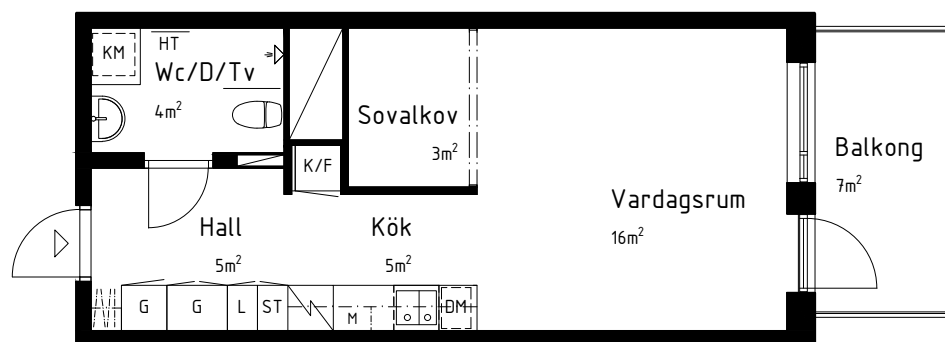

Ett rum och kök (med alkov), 35 m²

Brf Fiolen

VÅNING 2-5

LÄGENHET 3-1001, 3-1101, 3-1201, 3-1301

K	Kylskåp	G	Garderob	TM	Tvättmaskin under bänkskiva	Schakt	Rumshöjd 2,5 m
F	Frys	L	Linneskåp	TT	Torktumlare under bänkskiva	BH	Underkant fönster Höjd ovan golv är 0,6m om ej annat anges
K/F	Kyl / Frys	ST	Städsåp	KM	Kombimaskin under bänkskiva	ÖKF	Överkant fönster Höjd ovan golv är 2,2m om ej annat anges
H	Högsåp	Kapphylla	Kapphylla	HT	Handdukstork		
Spishäll och ugn	Spishäll och ugn	SG	Skjutdörrsgarderob				
DM	Diskmaskin under bänkskiva	Överstycke med underkant 2,1 m	Överstycke med underkant 2,1 m				
M	Mikrovågsugn i väggsåp						