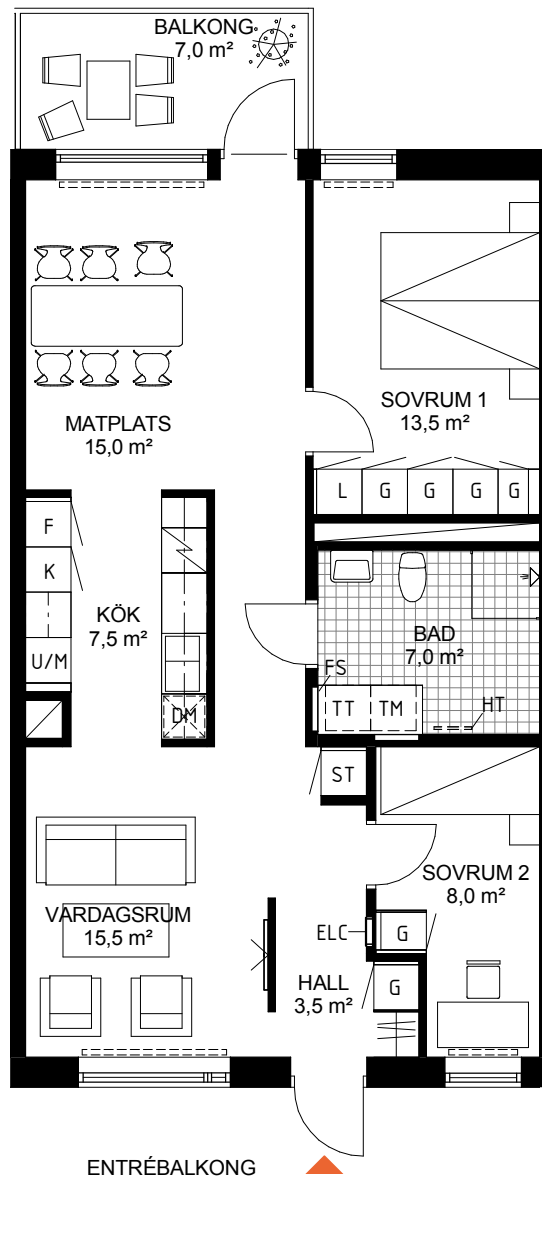

Tre rum och kök 77m²

VÅNING: 2, 4, 6

LGH NR: 3-1206, 3-1406, 3-1605

Skala 1:100

	Kyl		Garderob		Schakt
	Frys		Linneskåp		Rumshöjd 2,5M
	Kyl/Frys		Städskåp		Undertak (lägre rumshöjd)
	Ugn och Micro i högskåp		Tvättmaskin		EI- och mediacentral
	Häll		Torktumlare		Anger bröstninghöjd (BH 0,6m där inget annat anges)
	Diskmaskin		Kombimaskin (TM+TT)		Radiator
	Plats för hatthylla		Klädkammare		Frånval vägg
					Fördelarskåp vatten/värme
					Tillval handukstork

*OBS: Inbyggnadsugn under hällen om inget annat anges

Generellt är duschväggar 90x90 cm om inget annat anges

DATUM: 160830

Rätt till ändringar förbehålles

Areor uppmätta enl SS 02 10 53
Ytangivelser är preliminära