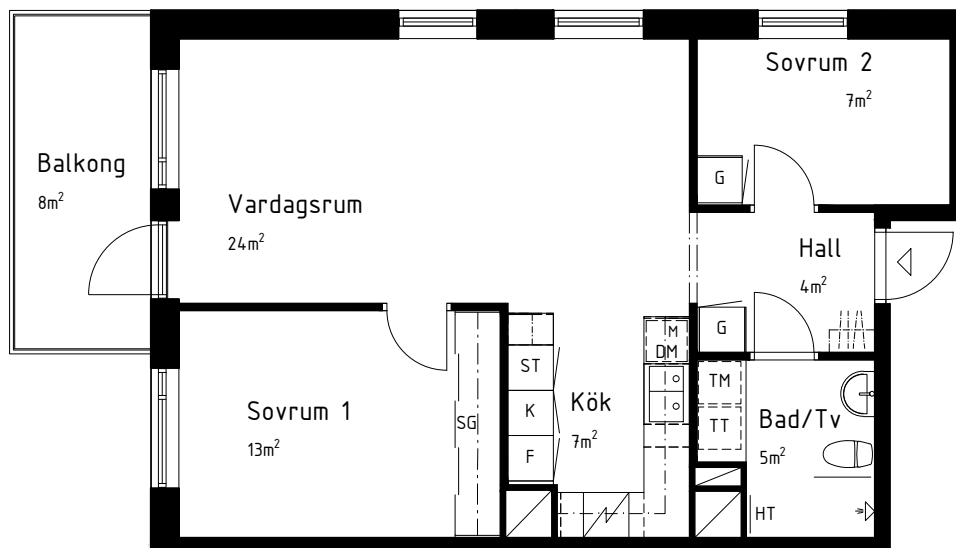

Tre rum och kök, 62 m²

Brf Fiolen

VÅNING 3-5

LÄGENHET 1-1206, 1-1306, 1-1406

3-1206

K	Kylskåp	G	Garderob	TM	Tvättmaskin under bänkskiva	Schakt	Rumshöjd 2,5 m
F	Frys	L	Linneskåp	TT	Torktumlare under bänkskiva	BH	Underkant fönster Höjd ovan golv är 0,6m om ej annat anges
K/F	Kyl / Frys	ST	Städsåp	KM	Kombimaskin under bänkskiva	HT	Handdukstork
H	Högsåp		Kapphylla	HT	Handdukstork	ÖKF	Överkant fönster Höjd ovan golv är 2,2m om ej annat anges
	Spishäll och ugn	SG	Skjutdörrsgarderob				
DM	Diskmaskin under bänkskiva		Överstycke med underkant 2,1 m				
M	Mikrovågsugn i väggsåp						