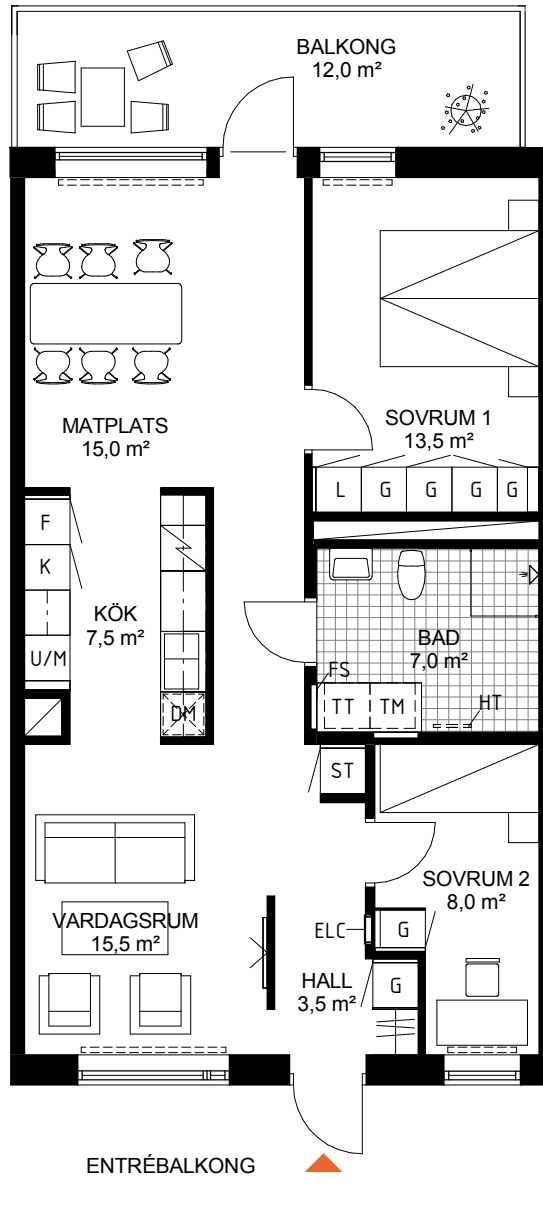

Tre rum och kök 77m²

VÅNING: 2, 4, 6

LGH NR: 3-1208, 3-1408, 3-1607

Skala 1:100

K	Kyl	G	Garderob	Schakt
F	Frys	L	Linneskåp	Rumshöjd 2,5M
K/F	Kyl/Frys	ST	Städskåp	Undertak (lägre rumshöjd)
U/M	Ugn och Micro i högskåp	TM	Tvättmaskin	EC
Häll		TT	Torktumlare	BH
DM	Diskmaskin	KM	Kombimaskin (TM+TT)	Radiator
Plats för hatthylla		KLK	Klädkammare	Frånval vägg
*OBS: Inbyggnadsugn under hällen om inget annat anges				FS
Generellt är duschväggar 90x90 cm om inget annat anges				HT
				Tillval handukstork