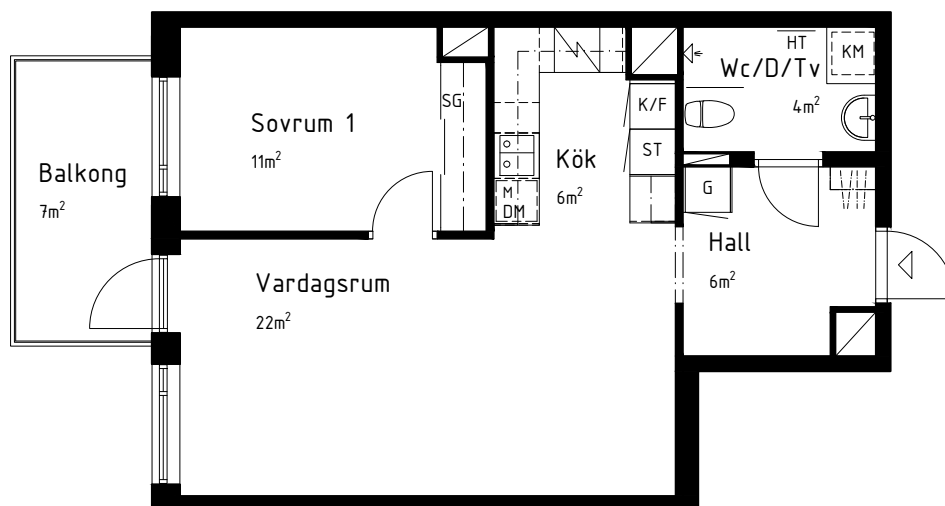

Två rum och kök, 51 m²

Brf Fiolen

VÅNING 2-5

LÄGENHET 1-1105, 1-1205, 1-1305, 1-1405

3-1105, 3-1205, 3-1305

K	Kylskåp	G	Garderob	TM	Tvättmaskin under bänkskiva	Schakt	Rumshöjd 2,5 m
F	Frys	L	Linneskåp	TT	Torktumlare under bänkskiva	BH	Underkant fönster Höjd ovan golv är 0,6m om ej annat anges
K/F	Kyl / Frys	ST	Städsåp	KM	Kombimaskin under bänkskiva	ÖKF	Överkant fönster Höjd ovan golv är 2,2m om ej annat anges
H	Högsåp	Kapphylla		HT	Handdukstork		
Spishäll och ugn		SG	Skjutdörrsgarderob				
DM	Diskmaskin under bänkskiva	Överstycke med underkant 2,1 m					
M	Mikrovågsugn i väggsåp						