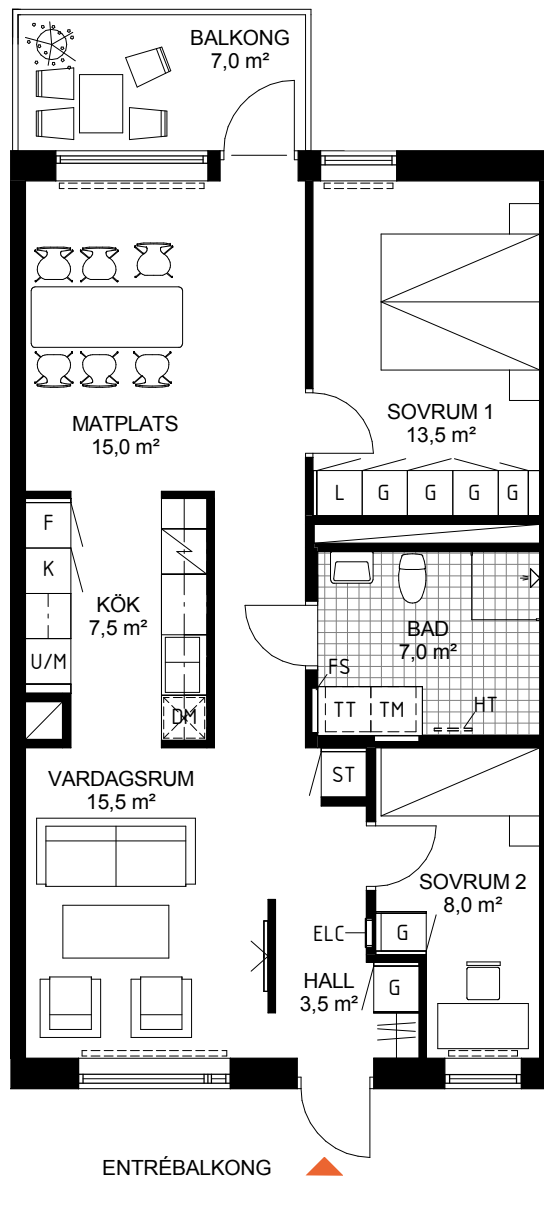

Tre rum och kök 77m²

VÅNING: 3, 5, 7

LGH NR: 3-1308, 3-1508, 3-1707

Skala 1:100

	Kyl		Garderob		Schakt
	Frys		Linneskåp		Rumshöjd 2,5M
	Kyl/Frys		Städsåp		Undertak (lägre rumshöjd)
	Ugn och Micro i högskåp		Tvättmaskin		EI- och mediacentral
	Häll		Torktumlare		Anger bröstninghöjd (BH 0,6m där inget annat anges)
	Diskmaskin		Kombimaskin (TM+TT)		Radiator
	Plats för hatthylla		Klädkammare		Frånval vägg
					Fördelarskåp vatten/värme
					Tillval handdukstork

*OBS: Inbyggnadsugn under hällen om inget annat anges

Generellt är duschväggar 90x90 cm om inget annat anges

DATUM: 160830

Rätt till ändringar förbehålles

Areor uppmätta enl SS 02 10 53
Ytangivelser är preliminära