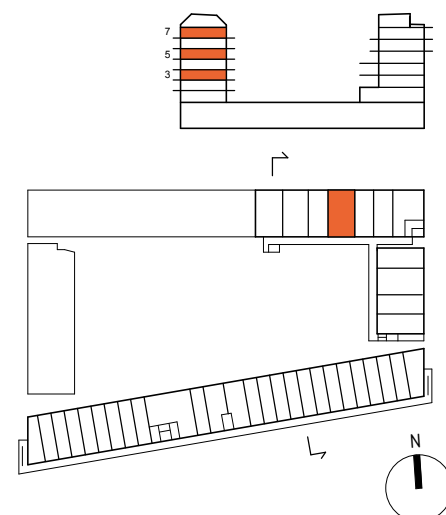

Tre rum och kök 77m²

VÅNING: 3, 5, 7

LGH NR: 3-1308, 3-1508, 3-1707

Skala 1:100

	Kyl		Garderob		Schakt
	Frys		Linneskåp		Rumshöjd 2,5M
	Kyl/Frys		Städsåp		Undertak (lägre rumshöjd)
	Ugn och Micro i högskåp		Tvättmaskin		EI- och mediacentral
	Häll		Torktumlare		Anger bröstninghöjd (BH 0,6m där inget annat anges)
	Diskmaskin		Kombimaskin (TM+TT)		Radiator
	Plats för hatthylla		Klädkammare		Frånval vägg
					Fördelarskåp vatten/värme
					Tillval handdukstork

*OBS: Inbyggnadsugn under hällen om inget annat anges

Generellt är duschväggar 90x90 cm om inget annat anges

DATUM: 160830

Rätt till ändringar förbehålles

Areor uppmätta enl SS 02 10 53
Ytangivelser är preliminära