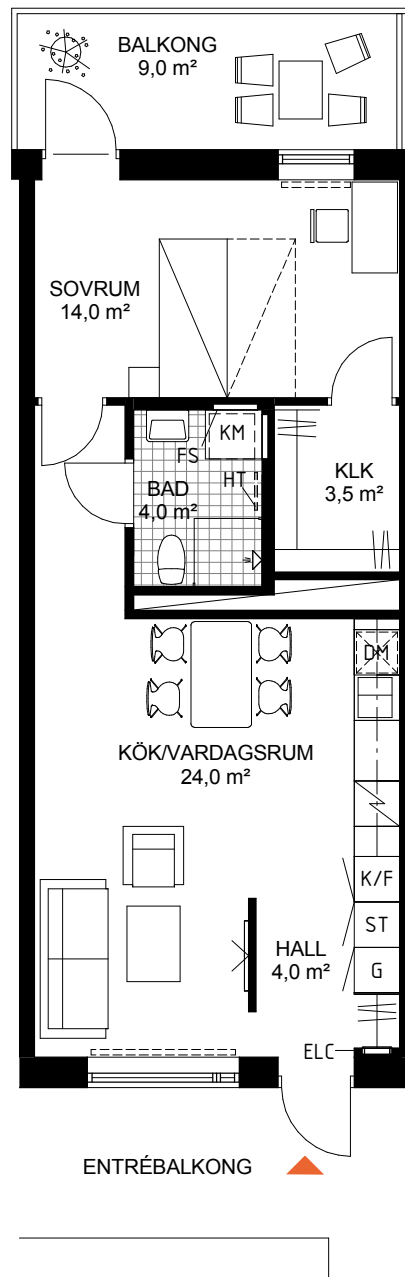

Två rum och kök 54m²

VÅNING: 3, 5, 7

LGH NR: 3-1309, 3-1509, 3-1708

Skala 1:100

	Kyl		Garderob		Schakt
	Frys		Linneskåp		Rumshöjd 2,5M
	Kyl/Frys		Städsåp		Undertak (lägre rumshöjd)
	Ugn och Micro i högskåp		Tvättmaskin		El- och mediacentral
	Häll		Torktumlare		Anger bröstninghöjd (BH 0,6m där inget annat anges)
	Diskmaskin		Kombimaskin (TM+TT)		Radiator
	Plats för hatthylla		Klädkammare		Frånval vägg
*OBS: Inbyggnadsugn under hällen om inget annat anges					Fördelarskåp vatten/värme Tillval handdukstork
Generellt är duschväggar 90x90 cm om inget annat anges					

DATUM: 160830

Rätt till ändringar förbehålles

Areor uppmätta enl SS 02 10 53
Ytangivelser är preliminära