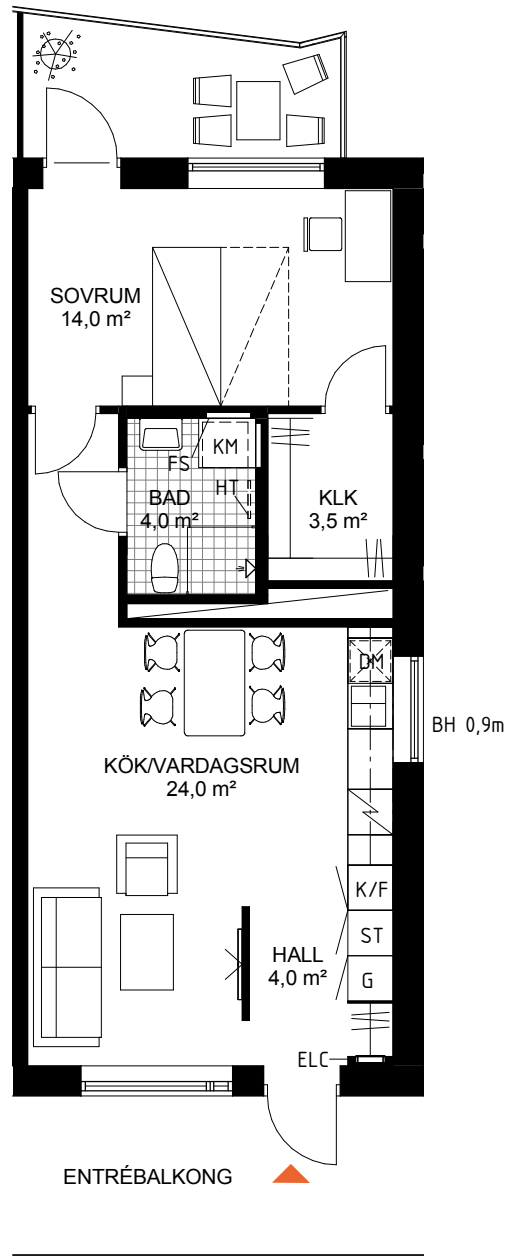

Två rum och kök 54m²

VÅNING: 7

LGH NR: 3-1703

Skala 1:100

	Kyl		Garderob		Schakt
	Frys		Linneskåp		Rumshöjd 2,5M
	Kyl/Frys		Städsåp		Undertak (lägre rumshöjd)
	Ugn och Micro i högskåp		Tvättmaskin	EC	EI- och mediacentral
	Häll		Torktumlare	BH	Anger bröstninghöjd (BH 0,6m där inget annat anges)
	Diskmaskin		Kombimaskin (TM+TT)		Radiator
	Plats för hatthylla	KLK	Klädkammare		Frånval vägg
				FS	Fördelarskåp vatten/värme
				HT	Tillval handukstork

*OBS: Inbyggnadsugn under hällen om inget annat anges

Generellt är duschväggar 90x90 cm om inget annat anges

DATUM: 160830

Rätt till ändringar förbehålles

Areor uppmätta enl SS 02 10 53
Ytangivelser är preliminära