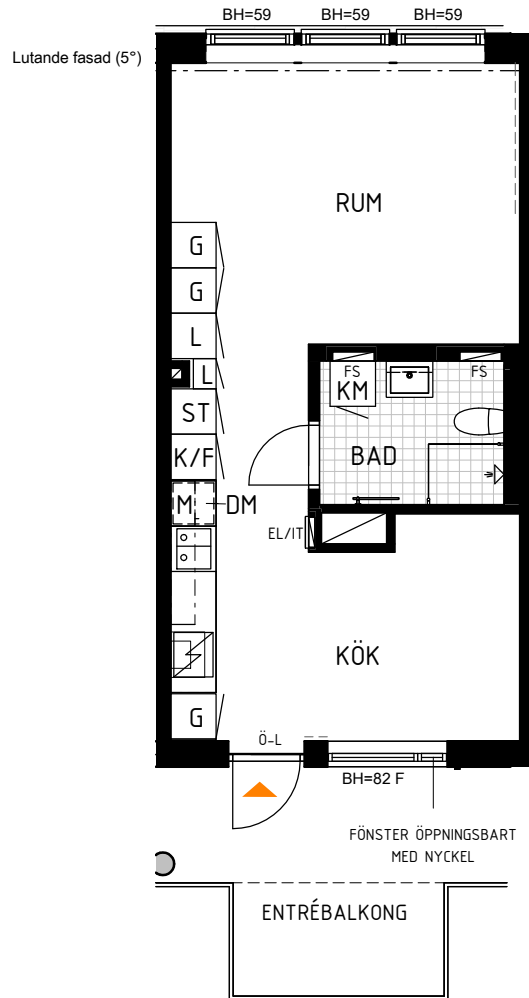

1 rum och kök, 41 m²

BRF LINDHOLMSVARVET
HUS 3
VÅNING: 4
LGH NR: 3A1305

FÖRKLARINGAR

	GARDEROB
	LINNESKÅP
	STÅDSKÅP
	SPISHÅLL*
	KYL/FRYS
	KYL
	FRYS
	HÖGSKÅP MED UGN OCH MIKRO
	MIKRO I ÖVERSKÅP
	DISKMASKIN
	TVÅTTMASKIN
	TORKTUMLARE
	KOMBITVÅTTMASKIN
	HANDDUKSTORK, TILLVAL
	STÅDSET

	KLÄDKAMMARE
	SKJUTDÖRRSGARDEROB
	BRÖSTNINGSHÖJD (cm)
	FAST FÖNSTER **
	BALKONGSKÄRM
	INGLASNING AV BALKONG
	GLASSKÄRM VID FÖNSTER
	DÖRR MED ÖVERLJUS
	FÖRSTÄRKT VÄGG
	TILLVALSVÄGG
	FRÄNVALSVÄGG
	EL/IT-CENTRAL
	FÖRDELARSKÅP
	VVS-SCHAKT
	TAKHÖJD*** (m)

* ugn under håll om ej annat anges

** fönster är öppningsbara om ej annat anges

*** takhöjd är ca 2,5 meter där ej annat anges

Alla fönster och fönsterdörrar som ligger under 4,5m från marknivå är läsbara med nyckel.

Duschväggar har mått 80x100 där ej annat anges.

SKALA 1:100 (A4)