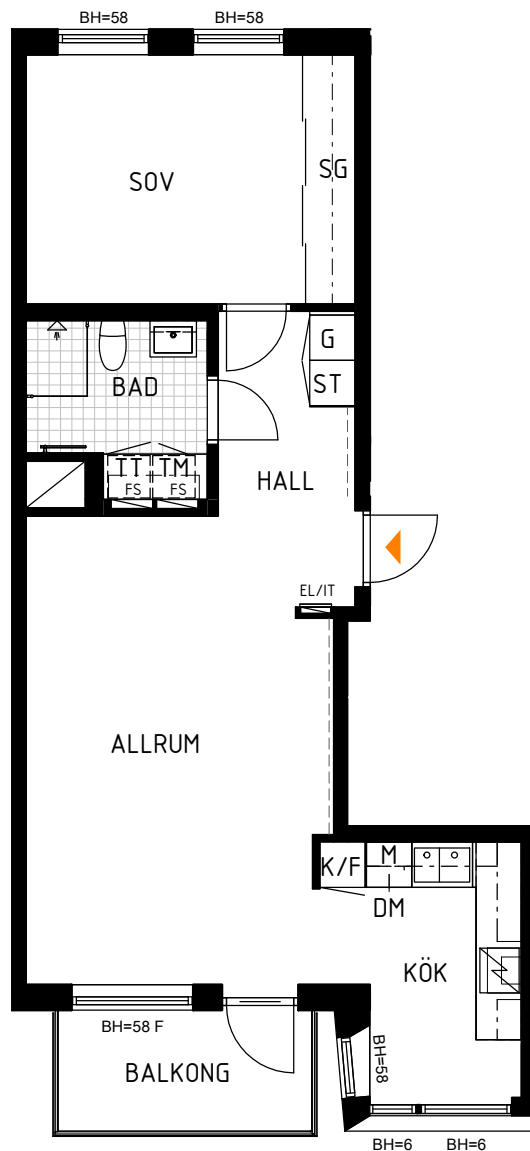

2 rum och kök, 59 m²

BRF LINDHOLMSVARVET
HUS 3
VÅNING: 2
LGH NR: 3B1101

FÖNSTER OVAN 58 CM ÄR ÖPPNINGSBART.
FÖNSTER UNDER 58 CM ÄR FAST.

FÖRKLARINGAR

	GARDEROB
	LINNESKÅP
	STÅDSKÅP
	SPISHÅLL*
	KYL/FRYS
	KYL
	FRYS
	HÖGSKÅP MED UGN OCH MIKRO
	MIKRO I ÖVERSKÅP
	DISKMASKIN
	TVÄTTMASKIN
	TORKTUMLARE
	KOMBITVÄTTMASKIN
	HANDDUKSTORK, TILLVAL
	STÅDSET

	KLÄDKAMMARE
	SKJUTDÖRRSGARDEROB
	BRÖSTNINGSHÖJD (cm)
	FAST FÖNSTER **
	BALKONGSKÄRM
	INGLASNING AV BALKONG
	GLASSKÄRM VID FÖNSTER
	DÖRR MED ÖVERLJUS
	FÖRSTÄRKT VÄGG
	TILLVALSVÄGG
	FRÄNVALSVÄGG
	EL/IT-CENTRAL
	FÖRDELARSKÅP
	VVS-SCHAKT
	TAKHÖJD*** (m)

* ugn under håll om ej annat anges
** fönster är öppningsbara om ej annat anges
*** takhöjd är ca 2,5 meter där ej annat anges
Alla fönster och fönsterdörrar som ligger under 4,5m från marknivå är läsbara med nyckel.
Duschväggar har mått 80x100 där ej annat anges.