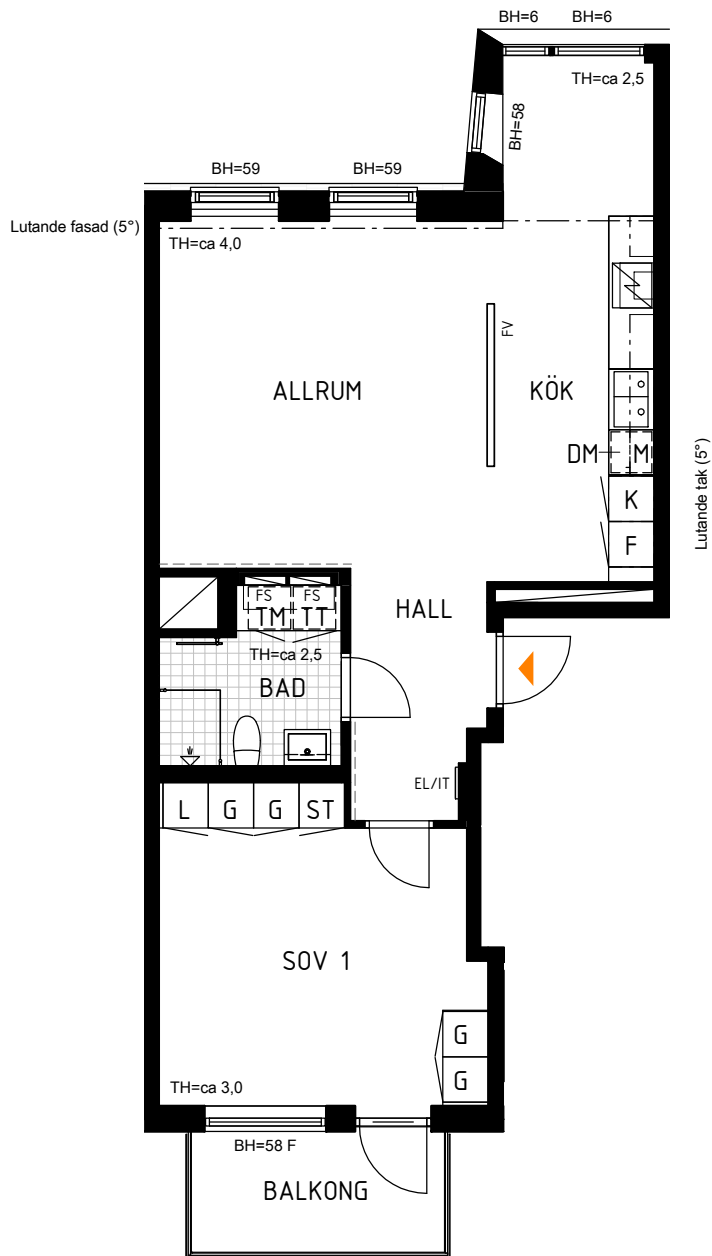

2 rum och kök, 64 m²

BRF LINDHOLMSVARVET
HUS 3
VÅNING: 6
LGH NR: 3B1501

FÖNSTER OVAN 58 CM ÄR ÖPPNINGSBART.
FÖNSTER UNDER 58 CM ÄR FAST.

FÖRKLARINGAR

| | |
|--|---------------------------|
| | GARDEROB |
| | LINNESKÅP |
| | STÅDSKÅP |
| | SPISHÄLL* |
| | KYL/FRYS |
| | KYL |
| | FRYS |
| | HÖGSKÅP MED UGN OCH MIKRO |
| | MIKRO I ÖVERSKÅP |
| | DISKMASKIN |
| | TVÅTTMASKIN |
| | TORKTUMLARE |
| | KOMBITVÅTTMASKIN |
| | HANDDUKSTORK, TILLVAL |
| | STÅDSET |

| | |
|--|-----------------------|
| | KLÄDKAMMARE |
| | SKJUTDÖRRSGARDEROB |
| | BRÖSTNINGSHÖJD (cm) |
| | FAST FÖNSTER ** |
| | BALKONGSKÄRM |
| | INGLASNING AV BALKONG |
| | GLASSKÄRM VID FÖNSTER |
| | DÖRR MED ÖVERLJUS |
| | FÖRSTÄRKT VÄGG |
| | TILLVALSVÄGG |
| | FRÄNVALSVÄGG |
| | EL/IT-CENTRAL |
| | FÖRDELARSKÅP |
| | VVS-SCHAKT |
| | TAKHÖJD*** (m) |

* ugn under häll om ej annat anges
** fönster är öppningsbara om ej annat anges
*** takhöjd är ca 2,5 meter där ej annat anges
Alla fönster och fönsterdörrar som ligger under 4,5m från marknivå är låsbara med nyckel.
Duschväggar har mått 80x100 där ej annat anges.