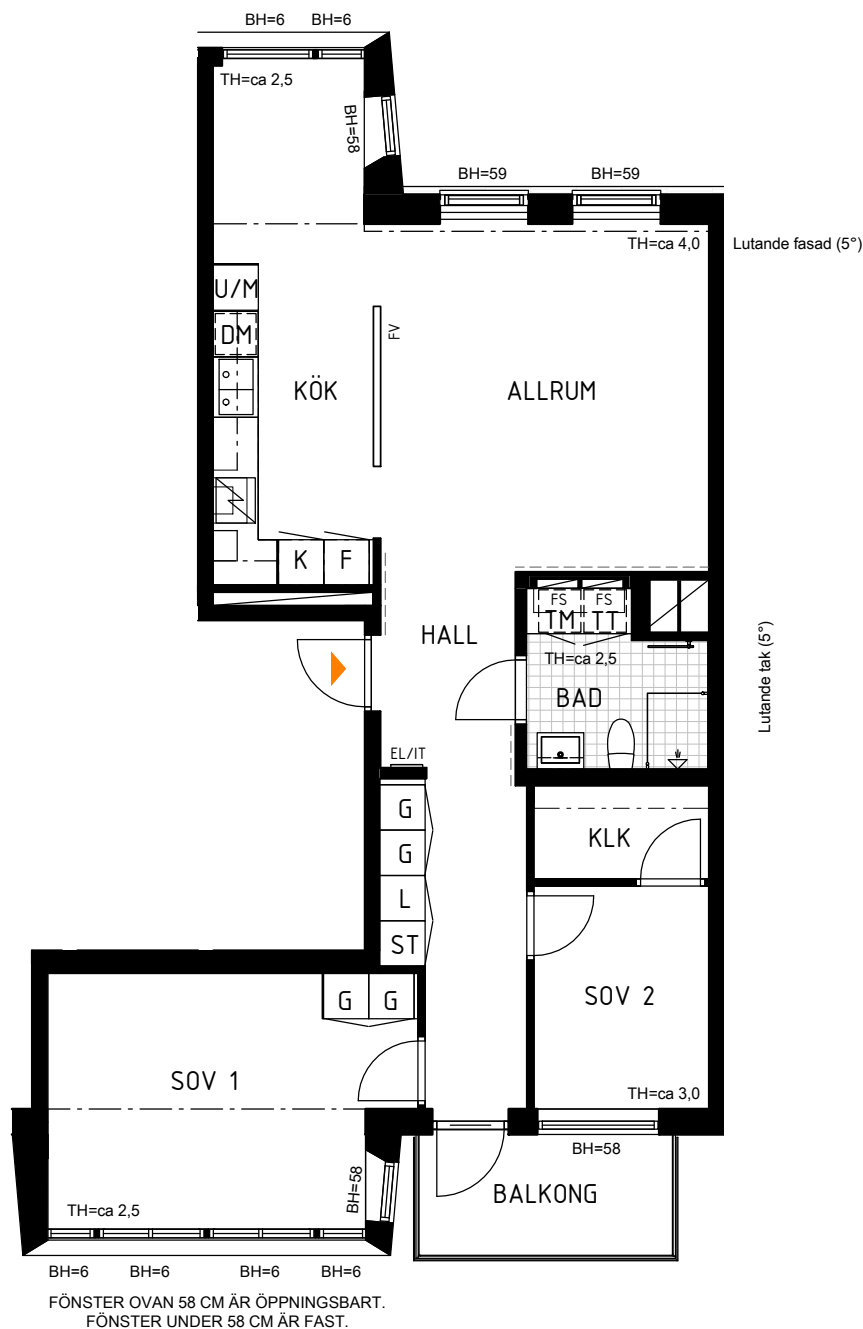

# 3 rum och kök, 80 m<sup>2</sup>

BRF LINDHOLMSVARVET  
HUS 3  
VÅNING: 6  
LGH NR: 3B1502

FÖNSTER OVAN 58 CM ÄR ÖPPNINGSBART.  
FÖNSTER UNDER 58 CM ÄR FAST.

FÖNSTER OVAN 58 CM ÄR ÖPPNINGSBART.  
FÖNSTER UNDER 58 CM ÄR FAST.

## FÖRKLARINGAR

	GARDEROB	KLK	KLÄDKAMMARE
	LINNESKÅP	SG	SKJUTDÖRRSGARDEROB
	STÅDSKÅP	BH	BRÖSTNINGSHÖJD (cm)
	SPISHÄLL*	F	FAST FÖNSTER **
	KYL/FRYS	BS	BALKONGSKÄRM
	KYL	IG	INGLASNING AV BALKONG
	FRYS	GS	GLASSKÄRM VID FÖNSTER
	HÖGSKÅP MED UGN OCH MIKRO	Ö-L	DÖRR MED ÖVERLJUS
	MIKRO I ÖVERSKÅP	---	FÖRSTÄRKT VÄGG
	DISKMASKIN	TV	TILLVALSVÄGG
	TVÄTTMASKIN	FV	FRÄNVALSVÄGG
	TORKTUMLARE		EL/IT-CENTRAL
	KOMBITVÄTTMASKIN		FÖRDELARSKÅP
	HANDDUKSTORK, TILLVAL		VVS-SCHAKT
	STÅDSET	TH=2,5	TAKHÖJD*** (m)

\* ugn under håll om ej annat anges  
\*\* fönster är öppningsbara om ej annat anges  
\*\*\* takhöjd är ca 2,5 meter där ej annat anges  
Alla fönster och fönsterdörrar som ligger under 4,5m från marknivå är låsbara med nyckel.  
Duschväggar har mått 80x100 där ej annat anges.