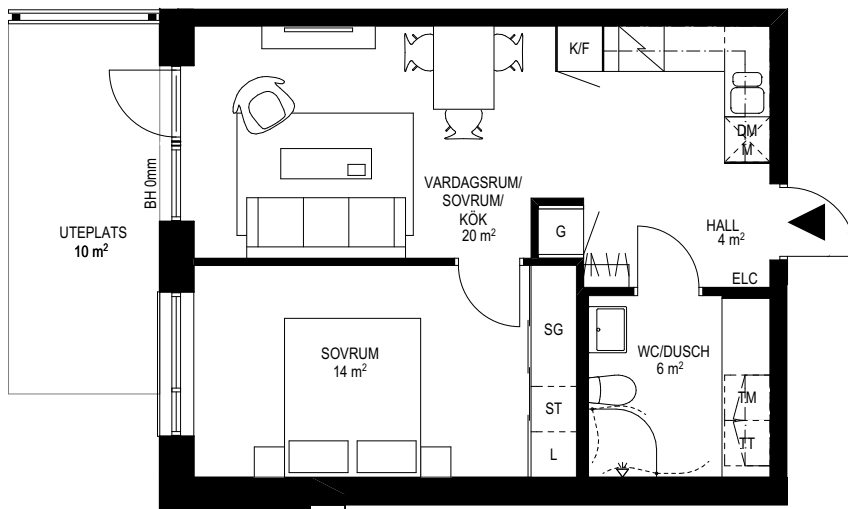

Två rum och kök, 45 m²

BRF POSTILJONEN, JÖNKÖPINGS KOMMUN
VÅNING 1
LÄGENHET 4-1001

0 5m
Skala 1:100

FÖRKLARINGAR

K/F	KYL/FRYS	M	MIKRO	SCHAKT	L	LINNESKÅP
K	KYL	TM	TVÄTT- MASKIN	ST	HS	HÖGSKÅP
F	FRYS	TT	TORKTUMLARE	HATTHYLLA		
DM	DISKMASKIN	KM	KOMBIMASKIN	G	GARDEROB	
SPIS		ELC	ELCENTRAL	SG	SKJUTDÖRRSGARDEROB	

RH Rumshöjd ca 2500mm där inget annat anges.
BH Bröstningshöjd på fönster är 800mm där inget annat anges.
Med reservation för ändringar. Datum 2017.10.17