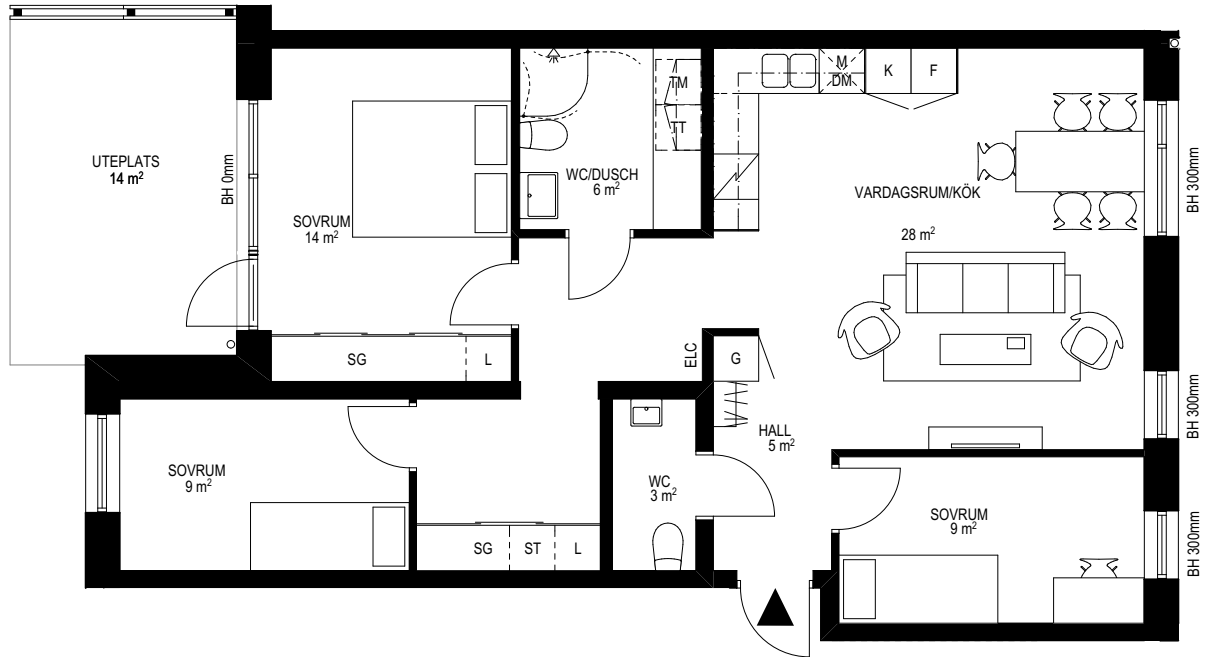

# Fyra rum och kök, 87 m<sup>2</sup>

BRF POSTILJONEN, JÖNKÖPINGS KOMMUN  
VÅNING 1  
LÄGENHET 4-1002

RH Rumshöjd ca 2500mm där inget annat anges.  
BH Bröstningshöjd på fönster är 800mm där inget annat anges.  
Med reservation för ändringar. Datum 2017.10.17