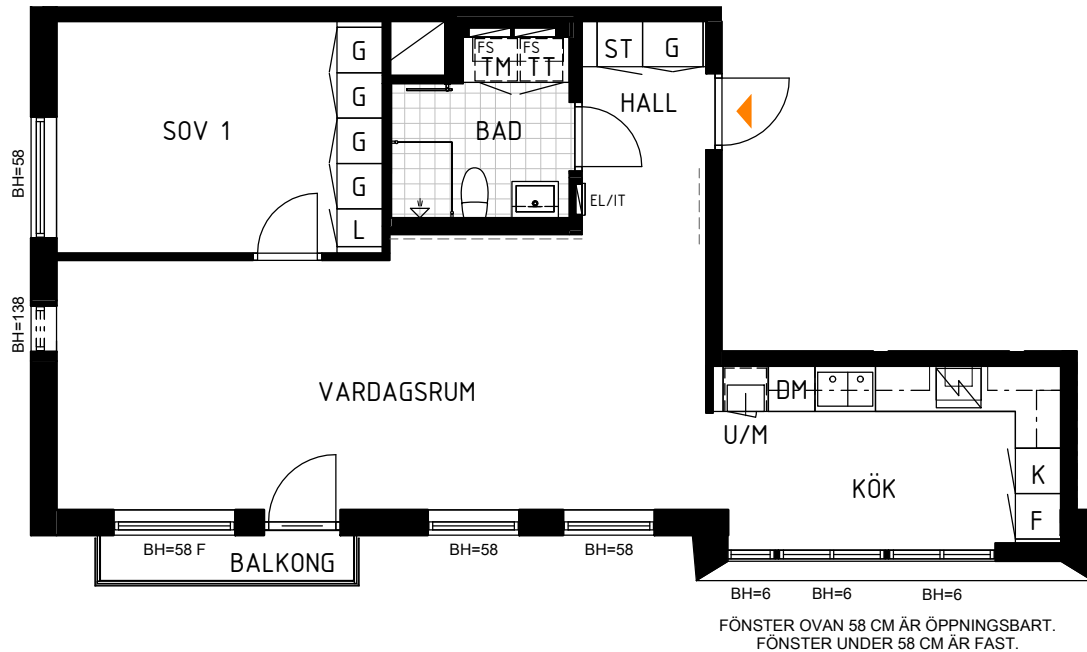

2 rum och kök, 65 m²

BRF LINDHOLMSVARVET
HUS 4
VÅNING: 2
LGH NR: 4A1101

FÖNSTER OVAN 58 CM ÄR ÖPPNINGSBART.
FÖNSTER UNDER 58 CM ÄR FAST.

FÖRKLARINGAR

	GARDEROB	KLK	KLÄDKAMMARE
	LINNESKÅP	SG	SKJUTDÖRRSGARDEROB
	STÅDSKÅP	BH	BRÖSTNINGSHÖJD (cm)
	SPISHÄLL*	F	FAST FÖNSTER **
	KYL/FRYS	BS	BALKONGSKÄRM
	KYL	IG	INGLASNING AV BALKONG
	FRYS	GS	GLASSKÄRM VID FÖNSTER
	HÖGSKÅP MED UGN OCH MIKRO	Ö-L	DÖRR MED ÖVERLJUS
	MIKRO I ÖVERSKÅP	- - - -	FÖRSTÄRKT VÄGG
	DISKMASKIN	TV	TILLVALSVÄGG
	TVÄTTMASKIN	FV	FRÄNVALSVÄGG
	TORKTUMLARE		EL/IT-CENTRAL
	KOMBITVÄTTMASKIN		FÖRDELARSKÅP
	HANDDUKSTORK, TILLVAL		VVS-SCHAKT
	STÅDSET	TH=2,5	TAKHÖJD*** (m)

* ugn under håll om ej annat anges

** fönster är öppningsbara om ej annat anges

*** takhöjd är ca 2,5 meter där ej annat anges

Alla fönster och fönsterdörrar som ligger under 4,5m från marknivå är läsbara med nyckel.

Duschväggar har mått 80x100 där ej annat anges.

SKALA 1:100 (A4)