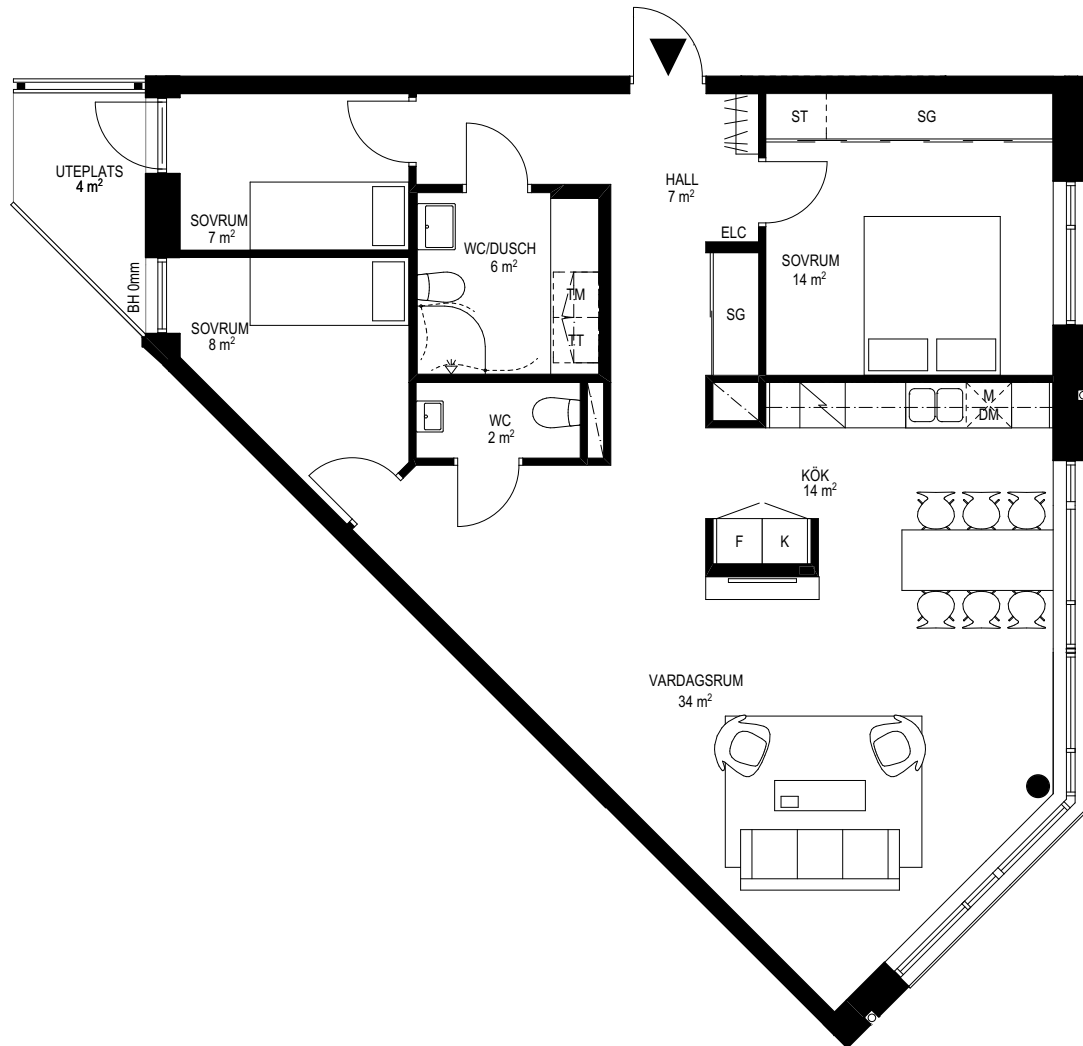

Fyra rum och kök, 99 m²

BRF POSTILJONEN, JÖNKÖPINGS KOMMUN
VÅNING 1
LÄGENHET 5-1001

FÖRKLARINGAR

| | | | | | | |
|------|------------|-----|------------------|-----------|--------------------|-----------|
| K/F | KYL/FRYS | M | MIKRO | SCHAKT | L | LINNESKÅP |
| K | KYL | TM | TVÄTT- MASKIN | ST | HS | HÖGSKÅP |
| F | FRYS | TT | TORKTUMLARE | HATTHYLLA | | |
| DM | DISKMASKIN | KM | KOMBIMASKIN | G | GARDEROB | |
| SPIS | | ELC | ELCENTRAL | SG | SKJUTDÖRRSGARDEROB | |

RH Rumshöjd ca 2500mm där inget annat anges.
BH Bröstningshöjd på fönster är 800mm där inget annat anges.
Med reservation för ändringar. Datum 2017.10.17