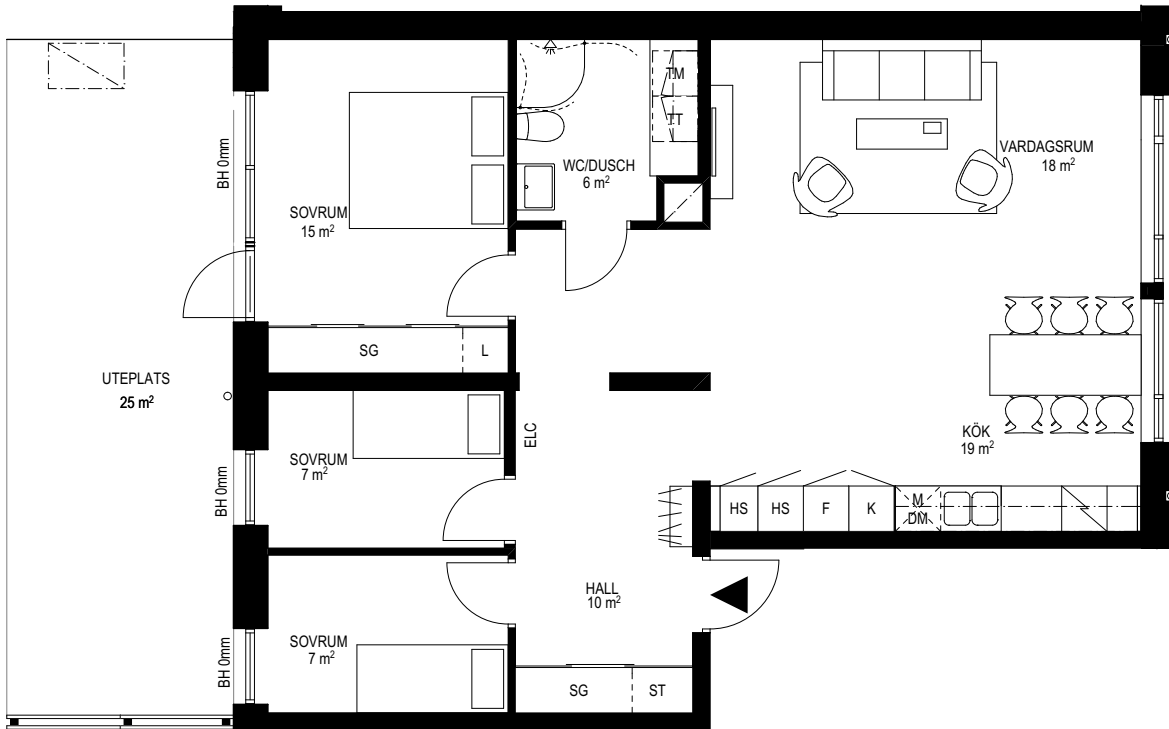

Fyra rum och kök, 89 m²

BRF POSTILJONEN, JÖNKÖPINGS KOMMUN
VÅNING 1
LÄGENHET 5-1002

FÖRKLARINGAR

K/F	KYL/FRYS	M	MIKRO	SCHAKT	L	LINNESKÅP
K	KYL	TM	TVÄTT-MASKIN	ST	HS	HÖGSKÅP
F	FRYS	TT	TORKTUMLARE	HATTHYLLA		
DM	DISKMASKIN	KM	KOMBIMASKIN	G	GARDEROB	
SPIS		ELC	ELCENTRAL	SG	SKJUTDÖRRSGARDEROB	

RH Rumshöjd ca 2500mm där inget annat anges.
BH Bröstningshöjd på fönster är 800mm där inget annat anges.
Med reservation för ändringar. Datum 2017.10.17