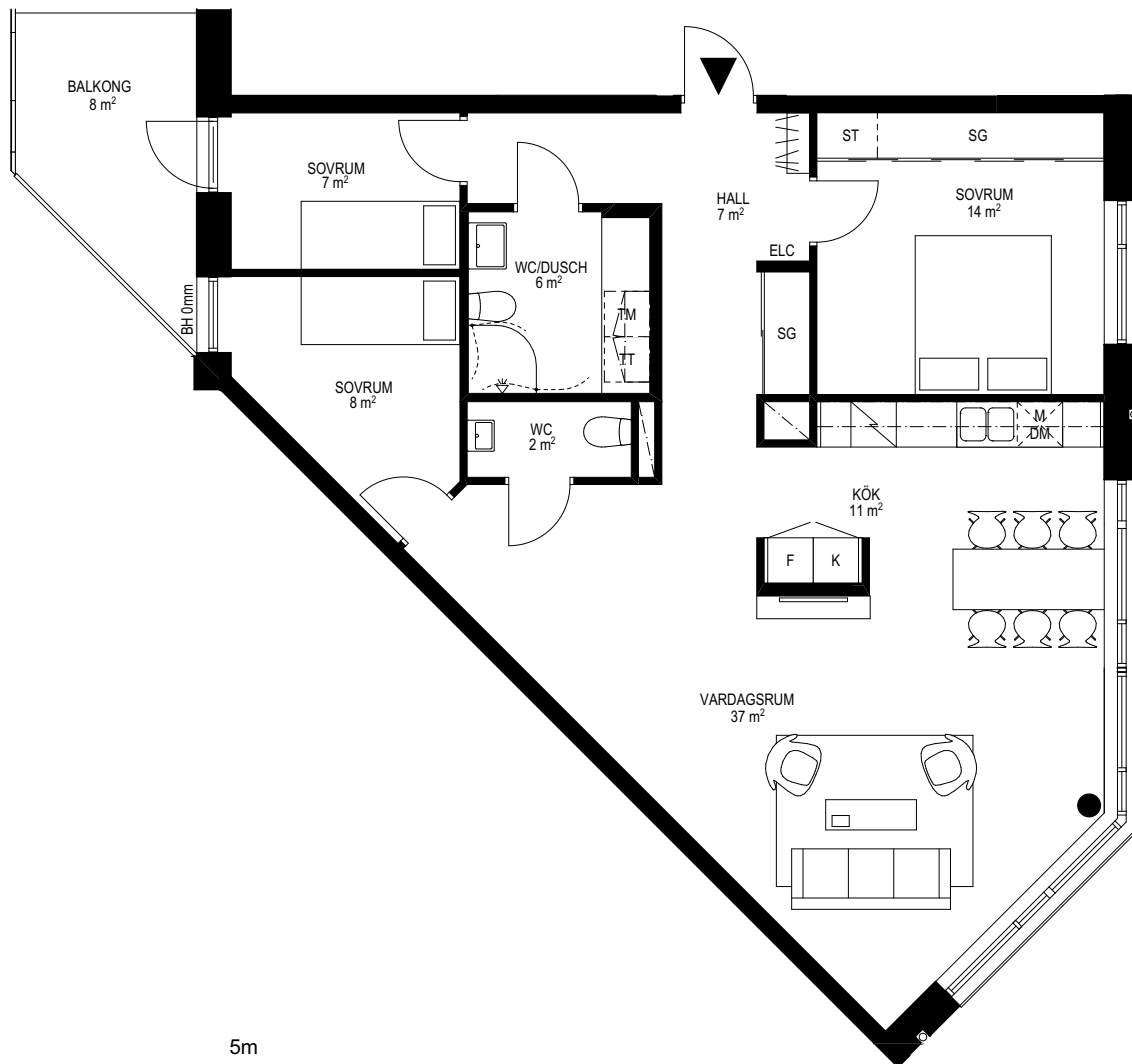

Fyra rum och kök, 99 m²

BRF POSTILJONEN, JÖNKÖPINGS KOMMUN
VÅNING 2,3,4,5
LÄGENHET 5-1101,5-1201,5-1301,5-1401

0 5m
Skala 1:100

FÖRKLARINGAR

K/F	KYL/FRYS	M	MIKRO	SCHAKT	L	LINNESKÅP
K	KYL	TM	TVÄTT-MASKIN	ST	HS	HÖGSKÅP
F	FRYS	TT	TORKTUMLARE	HATTHYLLA		
DM	DISKMASKIN	KM	KOMBIMASKIN	G	GARDEROB	
SPIS		ELC	ELCENTRAL	SG	SKJUTDÖRRSGARDEROB	

RH Rumshöjd ca 2500mm där inget annat anges.
BH Bröstningshöjd på fönster är 800mm där inget annat anges.
Med reservation för ändringar. Datum 2017.10.17