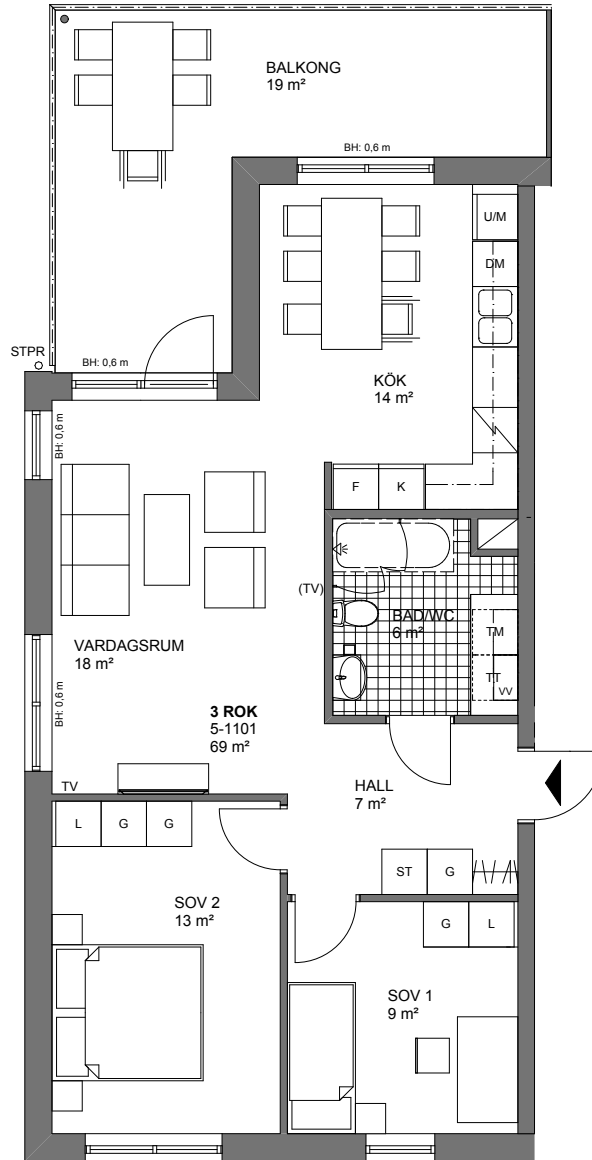

# Tre rum och kök, 69 m<sup>2</sup>

VÄNING 2  
LÄGENHET 5-1101

Skala 1:100, 1cm = 1meter

K	KYLSKÅP	G	GARDEROB	TM	TVÄTTMASKIN		SCHAKT	
F	FRYSSKÅP	L	LINNESKÅP	TT	TORKTUMLARE		ANGER TAKHÖJD	
K/F	KYL/FRYS	ST	STÅDSKÅP	TP	TVÄTTPELARE (TM + TT)		TAKHÖJD 2,5m DÄR ANNAT EJ ANGES	
M/U	MIRKOVÅGS- OCH INBYGGNADSUGN		KAPPHYLLA/KLÄDSTÅNG	KM	KOMBIMASKIN		FÖRRÅD PÅ PLAN 0	
	SPISHÄLL		VÄRMEVÄXLARE		DUSCHPLATS		STUPRÖR	
DM	DISKMASKIN	TV	TV UTTAG		ANGER BRÖSTNINGSHÖJD BRÖSTNINGSHÖJD 0,8 m DÄR ANNAT EJ ANGES			
	*OBS INBYGGNADSUGN SITTER UNDER HÄLLEN OM DET INTE ANNAT ANGES		ALTERNATIV PLACERING TV		FÖNSTERHÖJD/ VÄGGHÖJD			