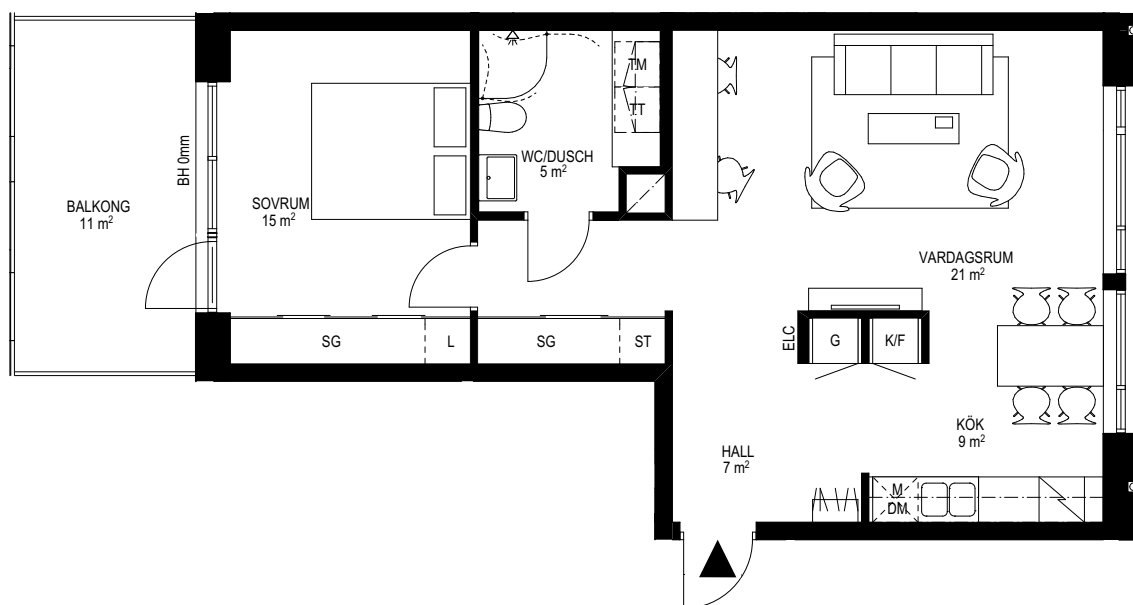

Två rum och kök, 63 m²

BRF POSTILJONEN, JÖNKÖPINGS KOMMUN
VÅNING 2,3,4,5
LÄGENHET 5-1103,5-1203,5-1303,5-1403

0 5m
Skala 1:100

FÖRKLARINGAR

K/F	KYL/FRYS	M	MIKRO	□	SCHAKT	L	LINNESKÅP
K	KYL	TM	TVÄTT- MASKIN	ST	STÄDSKÅP	HS	HÖGSKÅP
F	FRYS	TT	TORKTUMLARE	≡	HATTHYLLA		
DM	DISKMASKIN	KM	KOMBIMASKIN	G	GARDEROB		
□	SPIS	ELC	ELCENTRAL	SG	SKJUTDÖRRSGARDEROB		

RH Rumshöjd ca 2500mm där inget annat anges.
BH Bröstningshöjd på fönster är 800mm där inget annat anges.
Med reservation för ändringar. Datum 2017.10.17