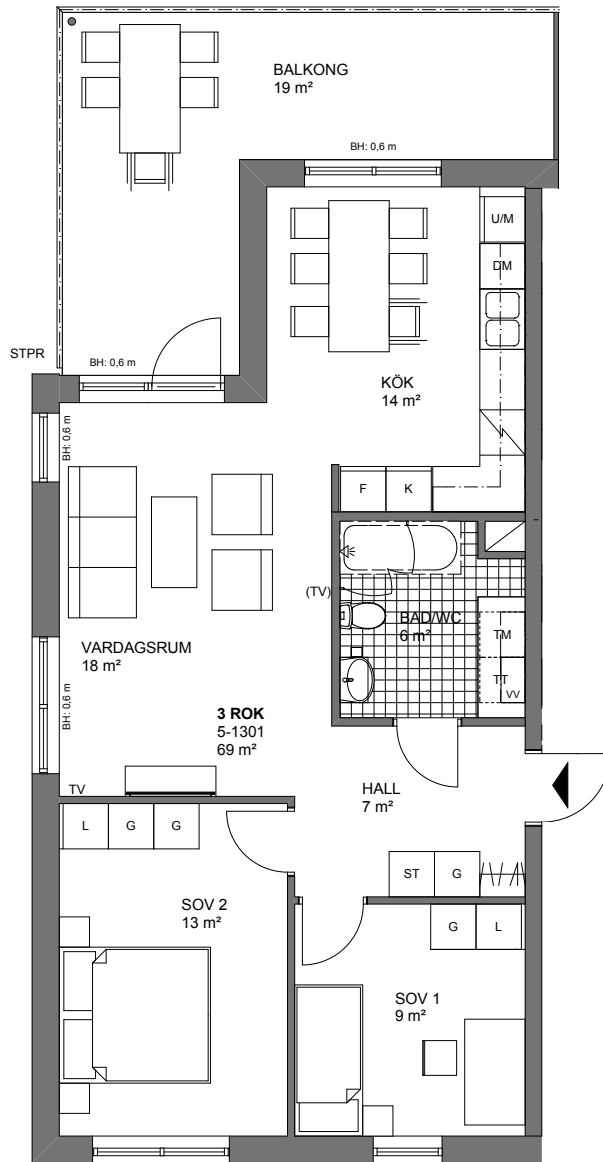

Tre rum och kök, 69 m²

VÄNING 4
LÄGENHET 5-1301

Skala 1:100, 1cm = 1meter

K	KYLSKÅP	G	GARDEROB	TM	TVÄTTMASKIN		SCHAKT
F	FRYSSKÅP	L	LINNESKÅP	TT	TORKTUMLARE	TH	ANGER TAKHÖJD
K/F	KYL/FRYS	ST	STÅDSKÅP	TP	TVÄTTPELARE (TM + TT)		TAKHÖJD 2,5m DÄR ANNAT EJ ANGES
M/U	MIRKOVÄGS- OCH INBYGGNADSUGN		KAPPHYLLA/KLÄDSTÅNG	KM	KOMBIMASKIN		FÖRRÅD PÅ PLAN 0
	SPISHÄLL	VV	VÄRMEVÄXLARE		DUSCHPLATS	STPR	STUPRÖR
	DISKMASKIN	TV	TV UTTAG	BH	ANGER BRÖSTNINGSHÖJD BRÖSTNINGSHÖJD 0,8 m DÄR ANNAT EJ ANGES		
		(TV)	ALTERNATIV PLACERING TV	H	FÖNSTERHÖJD/ VÄGGHÖJD		

ORIENTERINGSFIGURER