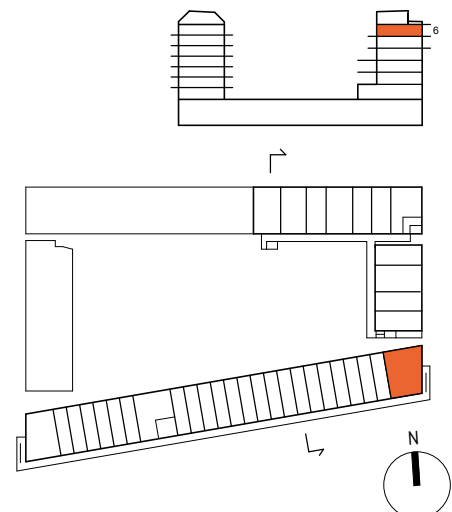

Fyra rum och kök 99m²

VÅNING: 6

LGH NR: 5-1617

Skala 1:100

K	Kyl	G	Garderob		Schakt
F	Frys	L	Linneskåp		Rumshöjd 2,5M
K/F	Kyl/Frys	ST	Städsåp		Undertak (lägre rumshöjd)
U/M	Ugn och Micro i högskåp	TM	Tvättmaskin	EC	EI- och mediacentral
	Häll	TT	Torktumlare	BH	Anger bröstninghöjd (BH 0,6m där inget annat anges)
DM	Diskmaskin	KM	Kombimaskin (TM+TT)		Radiador
	Plats för hatthylla	KLK	Klädkammare		Frånval vägg
*OBS: Inbyggnadsugn under hällen om inget annat anges			FS	Fördelarskåp vatten/värme	
Generellt är duschväggar 90x90 cm om inget annat anges			HT	Tillval handukstork	