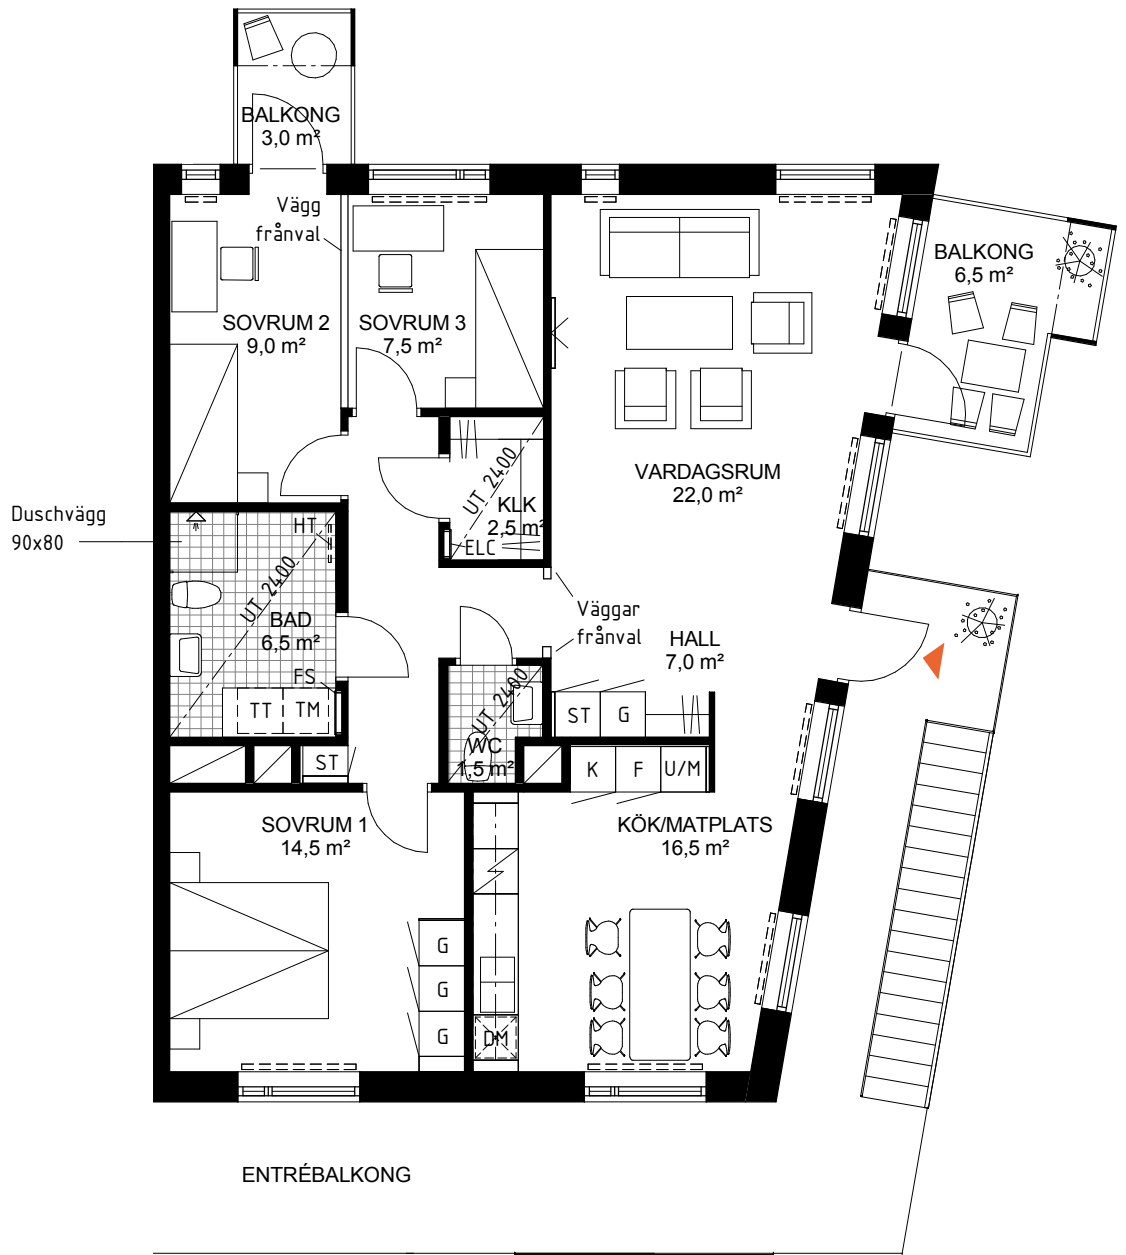

Fyra rum och kök 99m²

VÅNING: 6

LGH NR: 5-1617

Skala 1:100

K	Kyl	G	Garderob		Schakt
F	Frys	L	Linneskåp		Rumshöjd 2,5M
K/F	Kyl/Frys	ST	Städsåp		Undertak (lägre rumshöjd)
U/M	Ugn och Micro i högskåp	TM	Tvättmaskin	EC	EI- och mediacentral
	Häll	TT	Torktumlare	BH	Anger bröstninghöjd (BH 0,6m där inget annat anges)
DM	Diskmaskin	KM	Kombimaskin (TM+TT)		Radiador
	Plats för hatthylla	KLK	Klädkammare		Frånval vägg
*OBS: Inbyggnadsugn under hällen om inget annat anges			FS	Fördelarskåp vatten/värme	
Generellt är duschväggar 90x90 cm om inget annat anges			HT	Tillval handukstork	