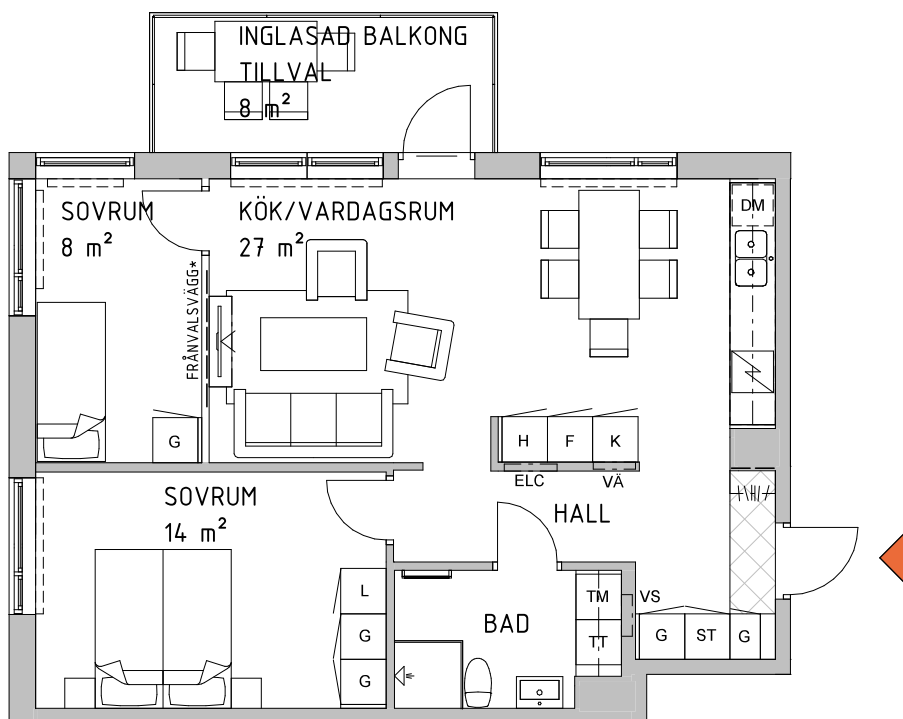

TRE RUM OCH KÖK, 66 m²

BRF KVIBERGS LANDERI

Ingrid Wallbergs Gata

Lägenhet: 51 - 1004

- K KYLSKÅP
- F FRYSSKÅP
- K/F KYL/FRYS
- H HÖGSKÅP
- DM DISKMASKIN, BREDD 60
- HÅLL MED INBYGGD UGN UNDER
- G GARDEROB*
- L LINNESKÅP
- ST STÅDSKÅP
- ELC ELCENTRAL
- HYLLA MED KLÄDSTÅNG (INGÅR EJ I HALLEN)
- TM TVÄTTMASKIN
- TT TORKTUMLARE
- KM KOMBIMASKIN
- DUSCHPLATS
- HANDUKSTORK
- RH RUMSHÖJD (2,5M DÄR INGET ANNAT ANGES)
- FÖRSTÄRKT VÄGG
- VÄ VÄRMEFÖRDELARSKÅP
- VS VATTENSKÅP
- BH BRÖSTNINGSHÖJD (0,7M DÄR EJ ANNAT ANGES)
- TILLVAL HALLKLINKER
- RADIATOR

* VID FRÄNVALSVÄGG PÅVERKAS ÄVEN ANTAL GARDEROBER.

Skala 1:100

DATUM 2020-07-03

RÄTT TILL ÄNDRINGAR FÖRBEHÅLLES