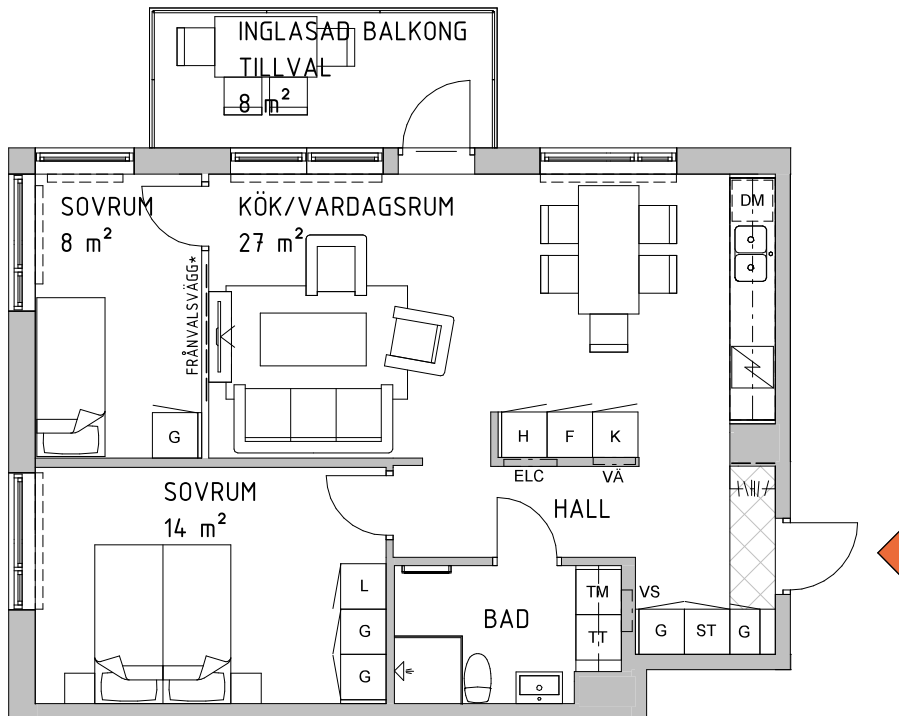

TRE RUM OCH KÖK, 66 m²

BRF KVIBERGS LANDERI

Ingrid Wallbergs Gata

Lägenhet: 51 - 1104,1204,1304

- K KYLSKÅP
- F FRYSSKÅP
- K/F KYL/FRYS
- H HÖGSKÅP
- DM DISKMASKIN, BREDD 60
- HÅLL MED INBYGGD UGN UNDER
- G GARDEROB*
- L LINNESKÅP
- ST STÅDSKÅP
- ELC ELCENTRAL
- HYLLA MED KLÄDSTÅNG (INGÅR EJ I HALLEN)
- TM TVÄTTMASKIN
- TT TORKTUMLARE
- KM KOMBIMASKIN
- DUSCHPLATS
- HANDUKSTORK
- RH RUMSHÖJD (2,5M DÄR INGET ANNAT ANGES)
- FÖRSTÄRKT VÄGG
- VÄ VÄRMEFÖRDELARSKÅP
- VS VATTENSKÅP
- BH BRÖSTNINGSHÖJD (0,7M DÄR EJ ANNAT ANGES)
- TILLVAL HALLKLINKER
- RADIATOR

* VID FRÄNVALSVÄGG PÅVERKAS ÄVEN ANTAL GARDEROBER.

Skala 1:100

DATUM 2020-07-03

RÄTT TILL ÄNDRINGAR FÖRBEHÅLLES