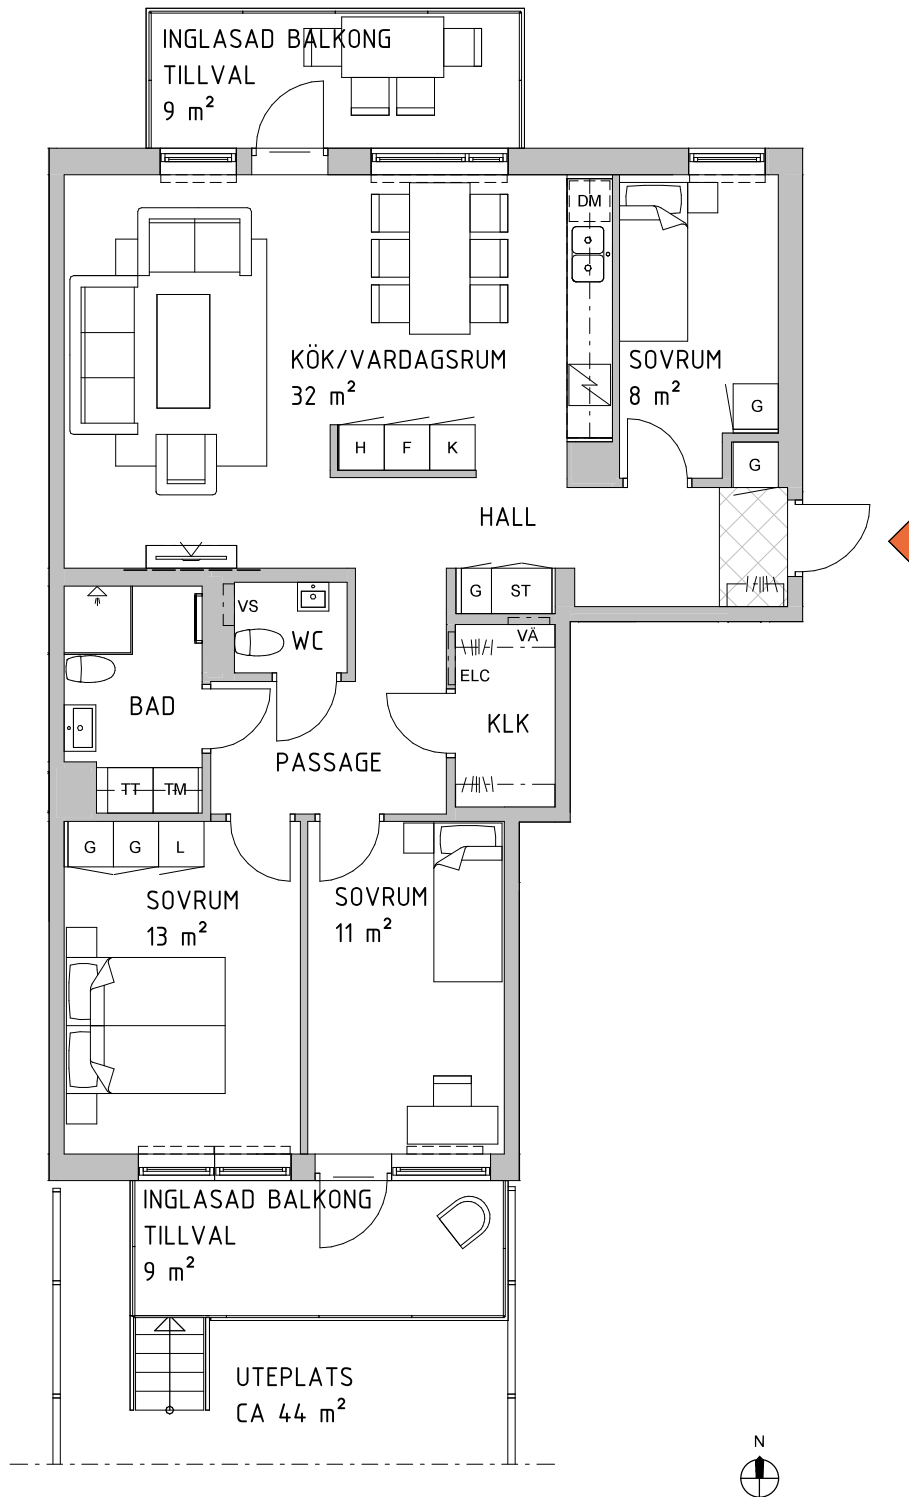

FYRA RUM OCH KÖK, 97 m²

BRF KVIBERGS LANDERI

Ingrid Wallbergs Gata

Lägenhet: 53 - 1004

- K KYLSKÅP
- F FRYSSKÅP
- K/F KYL/FRYS
- H HÖGSKÅP
- DM DISKMASKIN, BREDD 60
- HÅLL MED INBYGGD UGN UNDER
- G GARDEROB*
- L LINNESKÅP
- ST STÅDSKÅP
- ELC ELCENTRAL
- HYLLA MED KLÄDSTÅNG (INGÅR EJ I HALLEN)
- TM TVÄTTMASKIN
- TT TORKTUMLARE
- KM KOMBIMASKIN
- DUSCHPLATS
- HANDUKSTORK
- RH RUMSHÖJD (2,5M DÄR INGET ANNAT ANGES)
- FÖRSTÄRKT VÄGG
- VÄ VÄRMEFÖRDELARSKÅP
- VS VATTENSKÅP
- BH BRÖSTNINGSHÖJD (0,7M DÄR EJ ANNAT ANGES)
- TILLVAL HALLKLINKER
- RADIATOR

* VID FRÄNVALSVÄGG PÅVERKAS ÄVEN ANTAL GARDEROBER.

Skala 1:100

DATUM 2020-07-03

RÄTT TILL ÄNDRINGAR FÖRBEHÅLLES