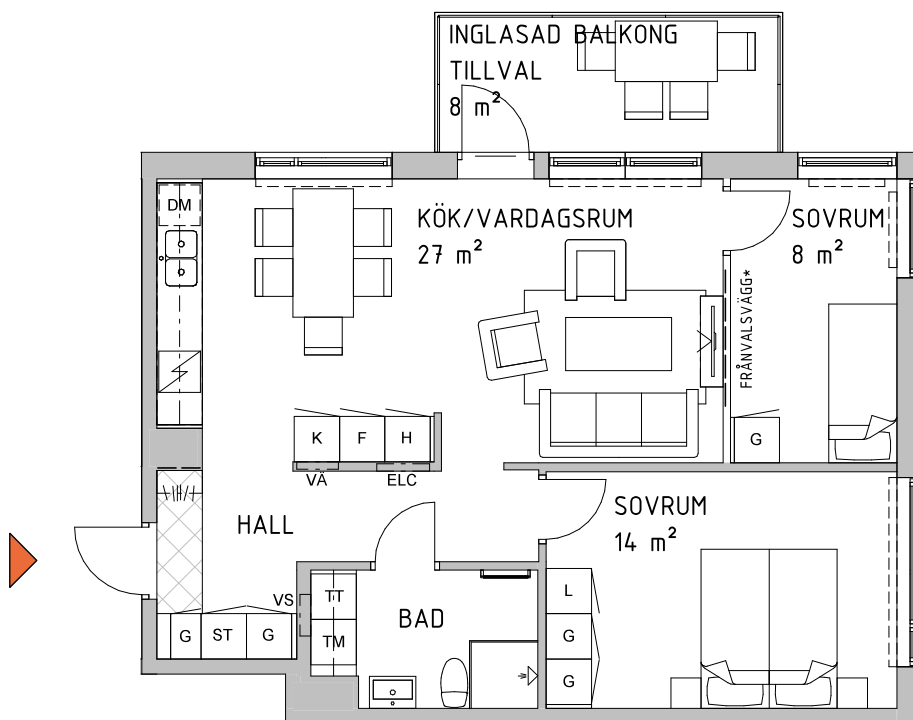

TRE RUM OCH KÖK, 66 m²

BRF KVIBERGS LANDERI

Ingrid Wallbergs Gata

Lägenhet: 53 - 1101,1201,1301

- K KYLSKÅP
- F FRYSSKÅP
- K/F KYL/FRYS
- H HÖGSKÅP
- DM DISKMASKIN, BREDD 60
- ⚡ HÄLL MED INBYGGD UGN UNDER
- G GARDEROB*
- L LINNESKÅP
- ST STÄDSKÅP
- ELC ELCENTRAL
- ⚡ HYLLA MED KLÄDSTÅNG (INGÅR EJ I HALLEN)
- TM TVÄTTMASKIN
- TT TORKTUMLARE
- KM KOMBIMASKIN
- ⚡ DUSCHPLATS
- HANDDUKSTORK
- RH RUMSHÖJD (2,5M DÄR INGET ANNAT ANGES)
- FÖRSTÄRKT VÄGG
- VS VATTENSKÅP
- BH BRÖSTNINGSHÖJD (0,7M DÄR EJ ANNAT ANGES)
- ⊠ TILLVAL HALLKLINKER
- RADIATOR

* VID FRÄNVALSVÄGG PÅVERKAS ÄVEN ANTAL GARDEROBER.

Skala 1:100

DATUM 2020-07-03

RÄTT TILL ÄNDRINGAR FÖRBEHÅLLES

PEAB