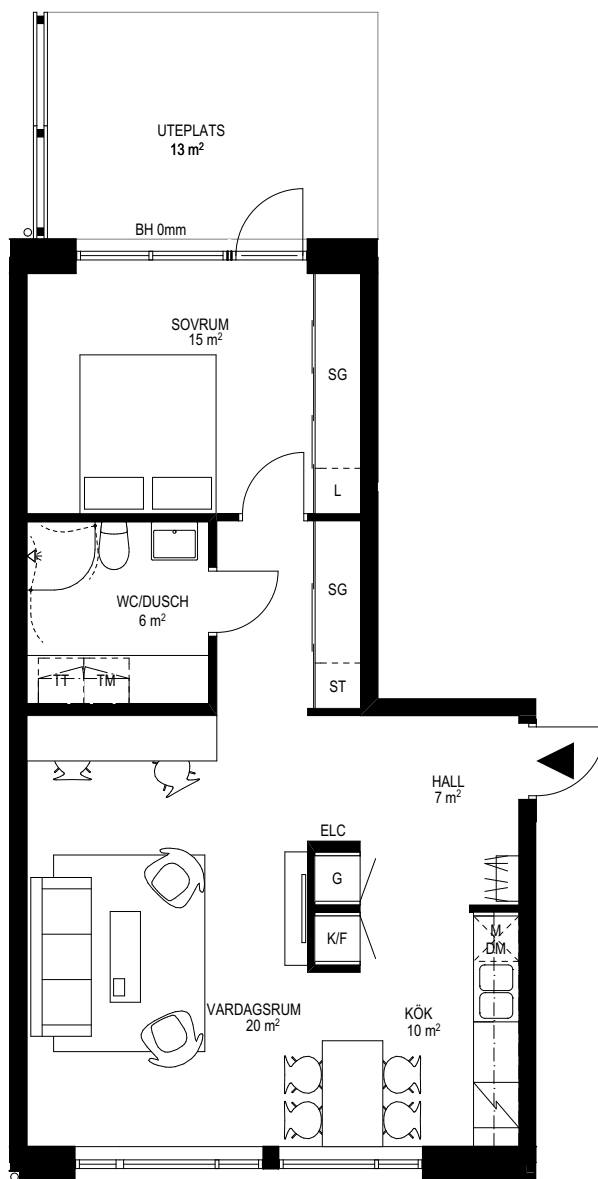

Två rum och kök, 63 m²

BRF POSTILJONEN, JÖNKÖPINGS KOMMUN
VÅNING 1
LÄGENHET 6-1001

FÖRKLARINGAR

K/F	KYL/FRYS	M	MIKRO		SCHAKT	L	LINNESKÅP
K	KYL	TM	TVÄTT-MASKIN	ST	STÄDSKÅP	HS	HÖGSKÅP
F	FRYS	TT	TORKTUMLARE		HATTHYLLA		
DM	DISKMASKIN	KM	KOMBIMASKIN	G	GARDEROB		
	SPIS	ELC	ELCENTRAL	SG	SKJUTDÖRRSGARDEROB		

RH Rumshöjd ca 2500mm där inget annat anges.
BH Bröstningshöjd på fönster är 800mm där inget annat anges.
Med reservation för ändringar. Datum 2017.10.17