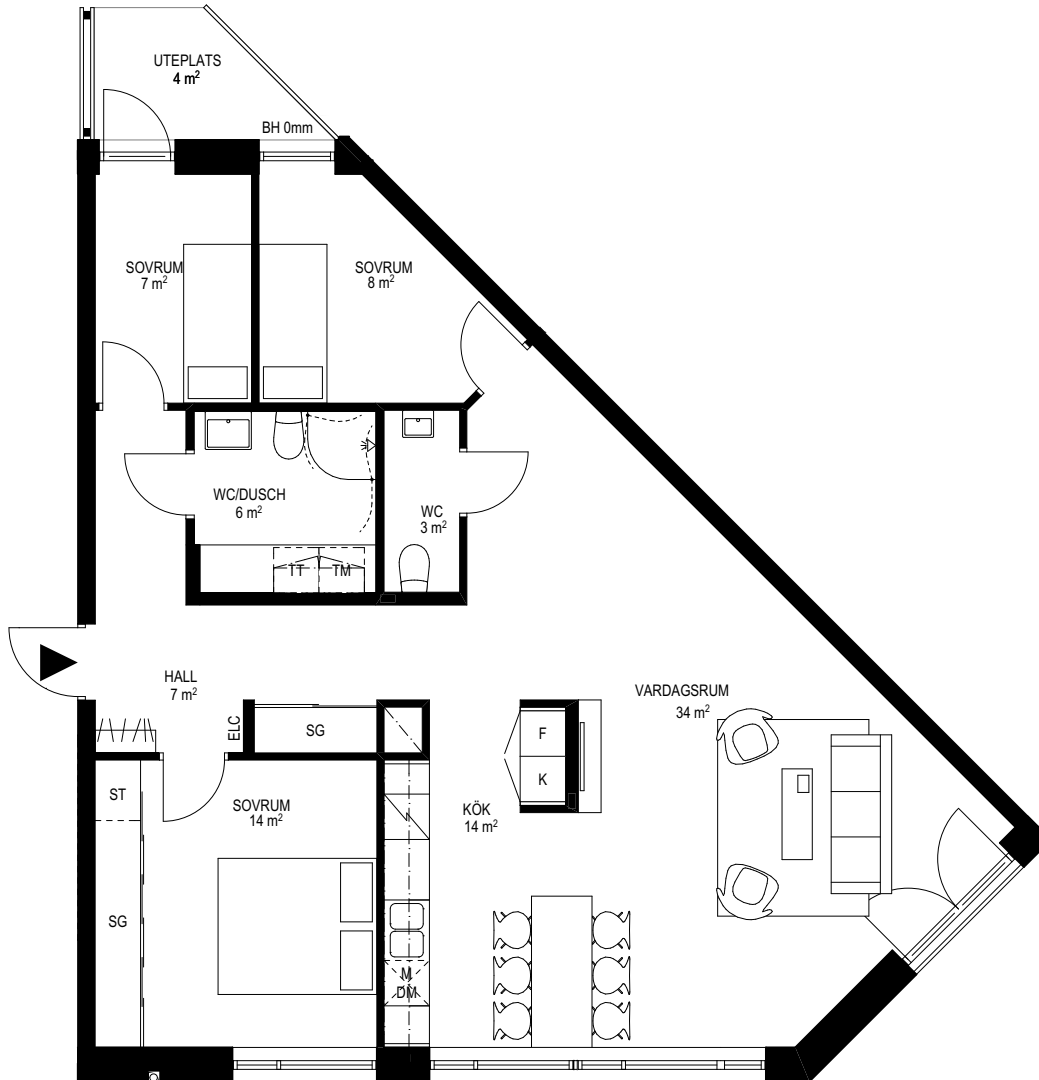

Fyra rum och kök, 99 m²

BRF POSTILJONEN, JÖNKÖPINGS KOMMUN
VÅNING 1
LÄGENHET 6-1002

FÖRKLARINGAR

K/F	KYL/FRYS	M	MIKRO	SCHAKT	L	LINNESKÅP
K	KYL	TM	TVÄTT-MASKIN	ST	HS	HÖGSKÅP
F	FRYS	TT	TORKTUMLARE	HATTHYLLA		
DM	DISKMASKIN	KM	KOMBIMASKIN	G	GARDEROB	
SPIS		ELC	ELCENTRAL	SG	SKJUTDÖRRSGARDEROB	

RH Rumshöjd ca 2500mm där inget annat anges.
BH Bröstningshöjd på fönster är 800mm där inget annat anges.
Med reservation för ändringar. Datum 2017.10.17