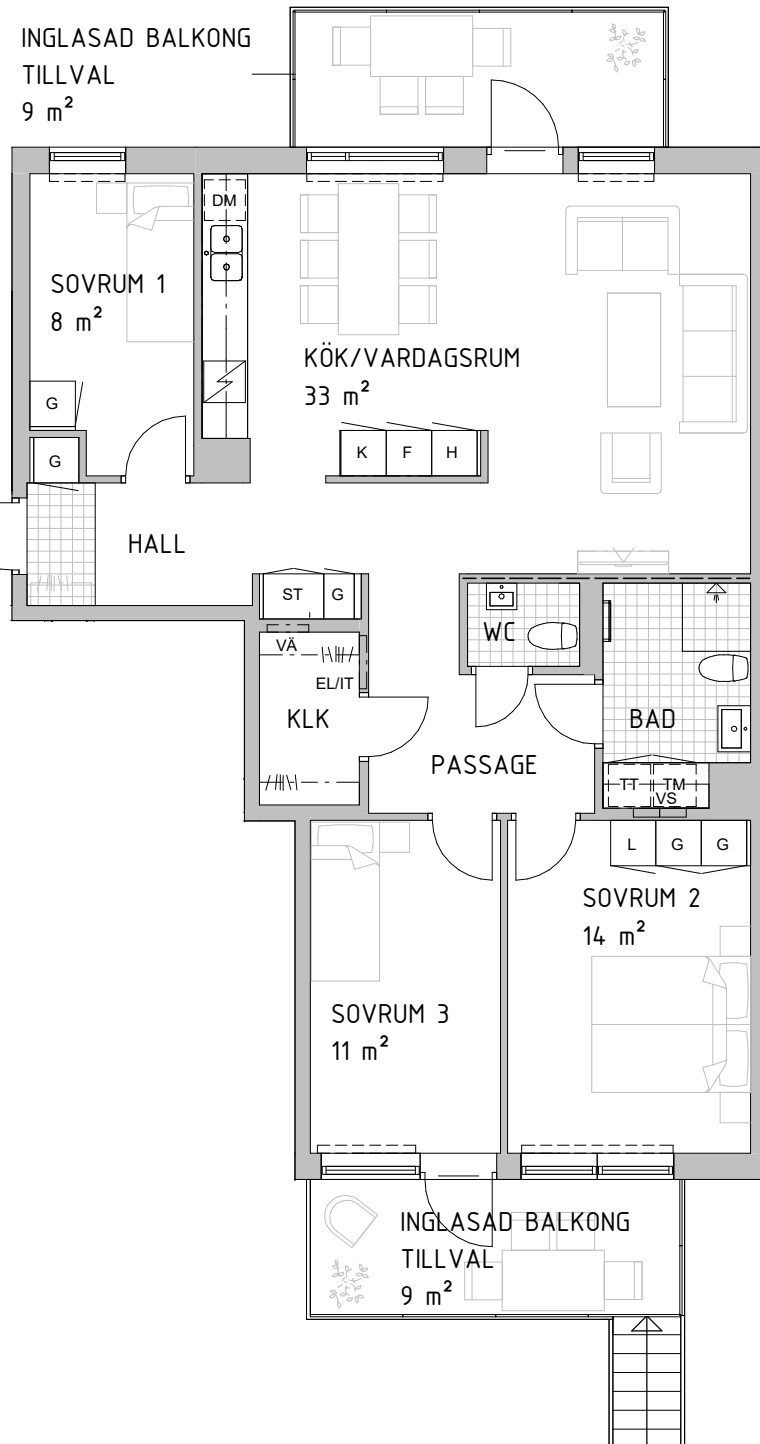

FYRA RUM OCH KÖK, 98 m²

BRF KVIBERGS SÄTERI

Ingrid Wallbergs Gata 61

Lägenhet: 61-1001

- K KYLSKÅP
- F FRYSSKÅP
- K/F KYL/FRYS
- H HÖGSKÅP
- DM DISKMASKIN
- HÅLL MED INBYGGD UGN UNDER
- G GARDEROB
- L LINNESKÅP
- ST STÅDSKÅP
- EL/IT EL- OCH MULTIMEDIACENTRAL
- TM TVÄTTMASKIN
- TT TORKTUMLARE
- KM KOMBIMASKIN
- DUSCHPLATS
- HANDDUKSTORK
- RH RUMSHÖJD (2,5M DÄR INGET ANNAT ANGES)
- - - INFOLINJE TAKHÖJD (2,5M DÄR INGET ANNAT ANGES)
- - - FÖRSTÄRKT VÄGG
- VÄ VÄRMEFÖRDELARSKÅP
- VS VATTENFÖRDELARSKÅP
- BH BRÖSTNINGSHÖJD (0,7M DÄR EJ ANNAT ANGES)
- BADRUMSKLINKER HALLKLINKER (ENDAST TILLVAL)
- R RADIATOR
- FÖRSLAG PÅ MÖBLERING

SAMTLIGA YTOR ÄR PRELIMINÄRA.

Skala 1:100

DATUM 2022-04-21

RÄTT TILL ÄNDRINGAR FÖRBEHÅLLES