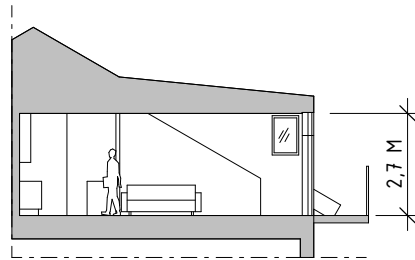

TVÅ RUM OCH KÖK, 53 m²

BRF KVIBERGS SÄTERI

Ingrid Wallbergs Gata 61

Lägenhet: 61-1401

SEKTION A-A
SKALA 1:200

A

- K KYLSKÅP
- F FRYSSKÅP
- K/F KYL/FRYS
- H HÖGSKÅP
- DM DISKMASKIN
- HÅLL MED INBYGGD UGN UNDER
- G GARDEROB
- L LINNESKÅP
- ST STÅDSKÅP
- EL/IT EL- OCH MULTIMEDIACENTRAL
- TM TVÄTTMASKIN
- TT TORKTUMLARE
- KM KOMBIMASKIN
- DUSCHPLATS
- HANDDUKSTORK
- RH RUMSHÖJD (2,5M DÄR INGET ANNAT ANGES)
- - - INFOLINJE TAKHÖJD (2,5M DÄR INGET ANNAT ANGES)
- - - FÖRSTÄRKT VÄGG
- VÄ VÄRMEFÖRDELARSKÅP
- VS VATTENFÖRDELARSKÅP
- BH BRÖSTNINGSHÖJD (0,7M DÄR EJ ANNAT ANGES)
- TAKFÖNSTER
- BADRUMSKLINKER
HALLKLINKER (ENDAST TILLVAL)
- RADIATOR
- FÖRSLAG PÅ MÖBLERING

A

SAMTLIGA YTOR ÄR PRELIMINÄRA.

Skala 1:100

DATUM 2022-04-21

RÄTT TILL ÄNDRINGAR FÖRBEHÅLLES