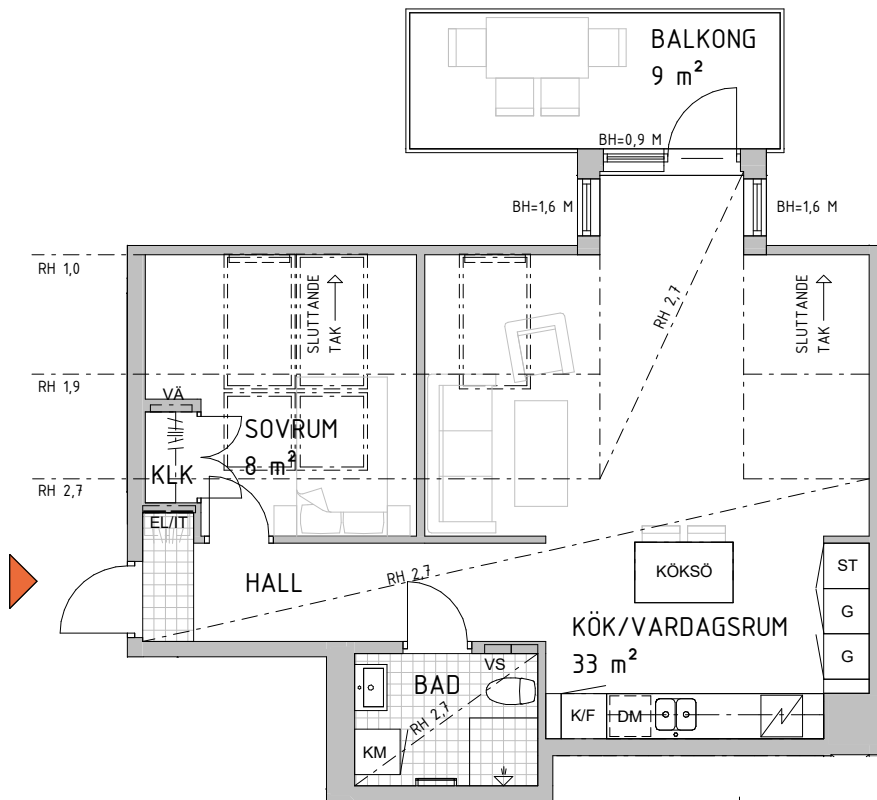

TVÅ RUM OCH KÖK, 53 m²

BRF KVIBERGS SÄTERI

Ingrid Wallbergs Gata 61

Lägenhet: 61-1401

SEKTION A-A
SKALA 1:200

A

- K KYLSKÅP
- F FRYSSKÅP
- K/F KYL/FRYS
- H HÖGSKÅP
- DM DISKMASKIN
- HÅLL MED INBYGGD UGN UNDER
- G GARDEROB
- L LINNESKÅP
- ST STÅDSKÅP
- EL/IT EL- OCH MULTIMEDIACENTRAL
- TM TVÄTTMASKIN
- TT TORKTUMLARE
- KM KOMBIMASKIN
- DUSCHPLATS
- HANDDUKSTORK
- RH RUMSHÖJD (2,5M DÄR INGET ANNAT ANGES)
- - - INFOLINJE TAKHÖJD (2,5M DÄR INGET ANNAT ANGES)
- - - FÖRSTÄRKT VÄGG
- VÄ VÄRMEFÖRDELARSKÅP
- VS VATTENFÖRDELARSKÅP
- BH BRÖSTNINGSHÖJD (0,7M DÄR EJ ANNAT ANGES)
- TAKFÖNSTER
- BADRUMSKLINKER
HALLKLINKER (ENDAST TILLVAL)
- RADIATOR
- FÖRSLAG PÅ MÖBLERING

A

SAMTLIGA YTOR ÄR PRELIMINÄRA.

Skala 1:100

DATUM 2022-04-21

RÄTT TILL ÄNDRINGAR FÖRBEHÅLLES