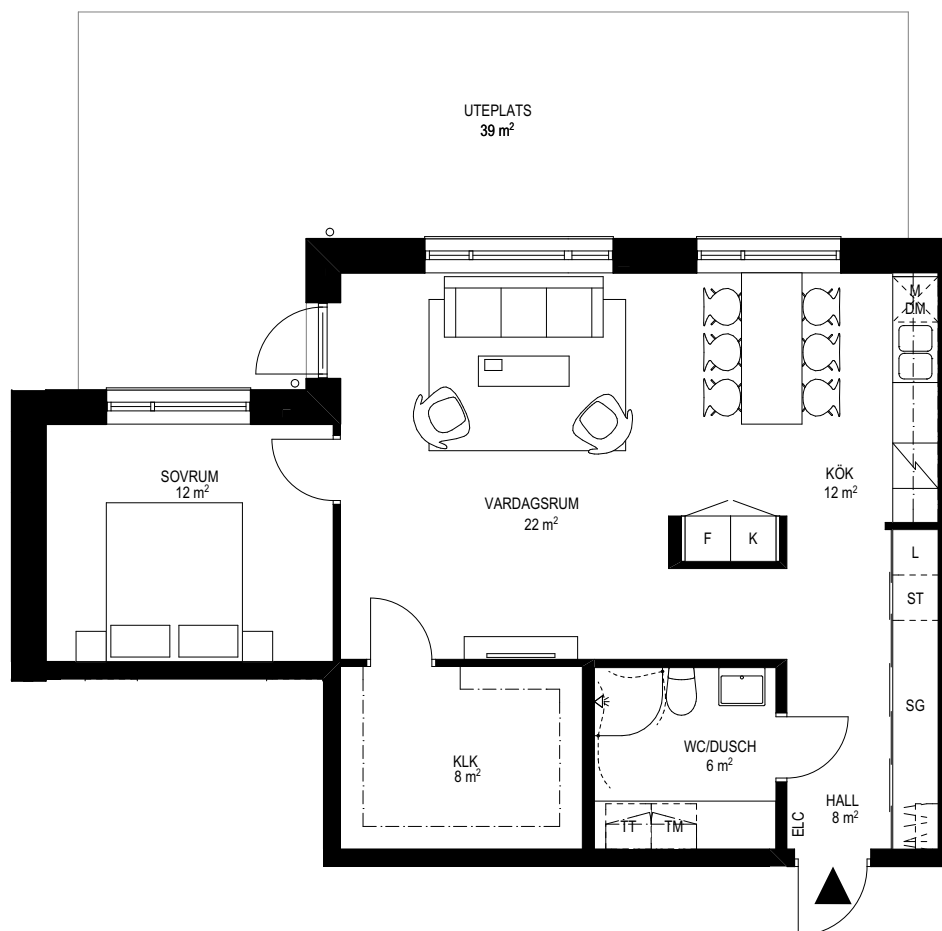

Två rum och kök, 72 m²

BRF POSTILJONEN, JÖNKÖPINGS KOMMUN
VÅNING 1
LÄGENHET 7-1001

FÖRKLARINGAR

K/F	KYL/FRYS	M	MIKRO	SCHAKT	L	LINNESKÅP
K	KYL	TM	TVÄTT- MASKIN	ST	HS	HÖGSKÅP
F	FRYS	TT	TORKTUMLARE	HATTHYLLA		
DM	DISKMASKIN	KM	KOMBIMASKIN	G	GARDEROB	
SPIS		ELC	ELCENTRAL	SG	SKJUTDÖRRSGARDEROB	

RH Rumshöjd ca 2500mm där inget annat anges.
BH Bröstningshöjd på fönster är 800mm där inget annat anges.
Med reservation för ändringar. Datum 2017.10.17