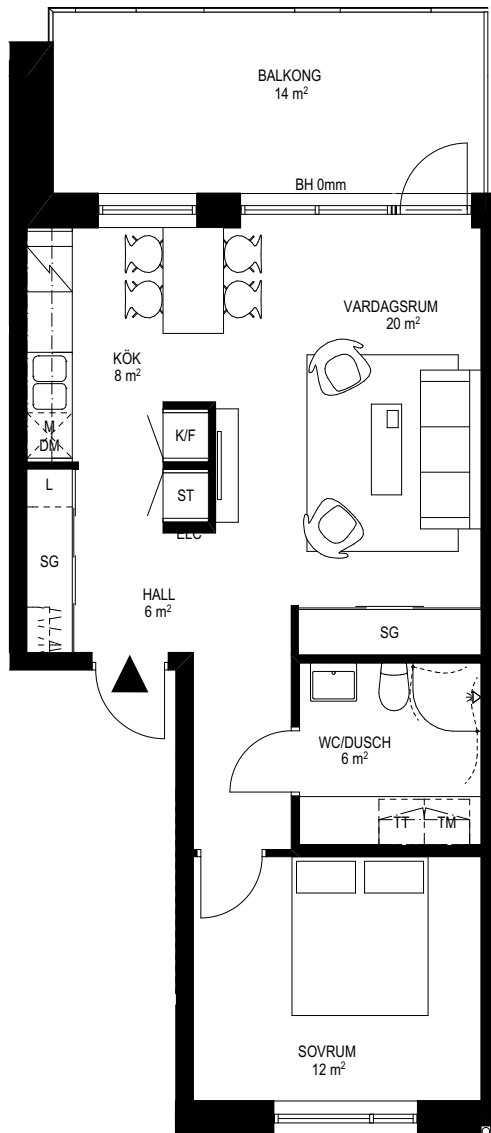

Två rum och kök, 56 m²

BRF POSTILJONEN, JÖNKÖPINGS KOMMUN
VÅNING 2,3,4,5
LÄGENHET 7-1103,7-1203,7-1303,7-1403

FÖRKLARINGAR

K/F	KYL/FRYS	M	MIKRO	SCHAKT	L	LINNESKÅP
K	KYL	TM	TVÄTT-MASKIN	ST	HS	HÖGSKÅP
F	FRYS	TT	TORKTUMLARE	HATTHYLLA		
DM	DISKMASKIN	KM	KOMBIMASKIN	G	GARDEROB	
SPIS		ELC	ELCENTRAL	SG	SKJUTDÖRRSGARDEROB	

RH Rumshöjd ca 2500mm där inget annat anges.
BH Bröstningshöjd på fönster är 800mm där inget annat anges.
Med reservation för ändringar. Datum 2017.10.17