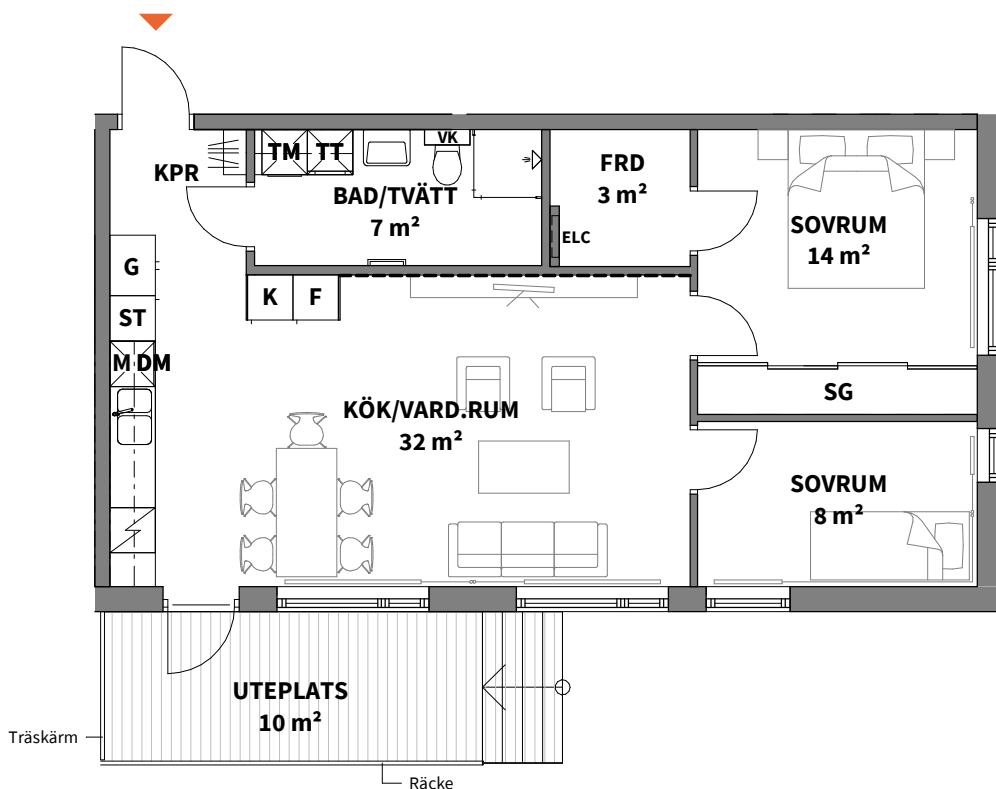

3
ROK

Hus	Plan	Storlek	Lägenhet
1	0	69 m ²	A-1002

K KYLSKÅP	G GARDEROB	TM TVÄTTMASKIN	VK VÅTRUMSKASSETT
F FRYSSKÅP	ST STÅDSKÅP	TT TORKTUMLARE	BH ANGER BRÖSTNINGSHÖJD*
K/F KYL/FRYS	SG SKJUTDÖRRSGARDEROB	KM KOMBIMASKIN	*OBS: BRÖSTNINGSHÖJD = 0,80 m ÖVER FÄRDIGT GOLV OM INTE ANNAT ANGES
HÅLL OCH INBYGGNADSGUGN	KAPPHYLLA	DUSCHPLATS INK. DUSCHVÄGG	RUMSHÖJD CA 2,50 m ÖVER FÄRDIGT GOLV OM INTE ANNAT ANGES
DM DISKMASKIN	RADIATOR	ELC EL- & MEDIACENTRAL	FRÄNVALSVÄGGAR
M MICROVÅGSUGN	SCHAKT	FÖRBERETT FÖR HANDDUKSTORK	--- FÖRSTÄRKT VÄGG FÖR TV-UPPHÄNGNING

Lägenhetsbeskrivning
datum 2021-03-31

Areor uppmätta enligt SS 021053
Ytangelviser är preliminära

0 5m

Skala 1:100, 1 cm = 1 meter (A4)