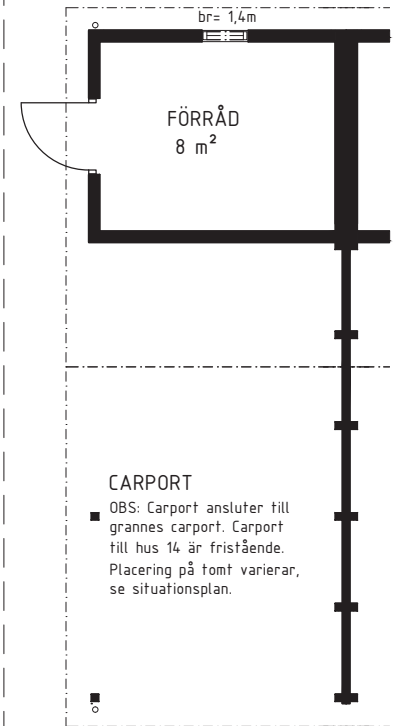

1-plan ca 119 m²

VILLA NYHAMN

Hus 11, 13, 14, 36 och 38

Storlek och utformning av tomterna skiljer sig åt mellan husen, se situationsplan.
Takhöjd generellt ca 2,6 m där inget annat anges.
Observera att mått som anges är ungefärliga, även fönsterbröstning är ca mått.

Teckenförklaring

	kylskåp
	frys
	diskmaskin
	induktionshäll
	högskåp med ugn/micro
	garderob
	städ
	tvättmaskin
	torktumlare
	vindslucka
	handdukstork
	vattenutkastare
	fönsterbröstning/ underkant fönster
	klädkammare

Med reservation för ändringar.

Skala 1:100 (A4)

0 5 m

2019-12-03

PEAB

Peab Bostad