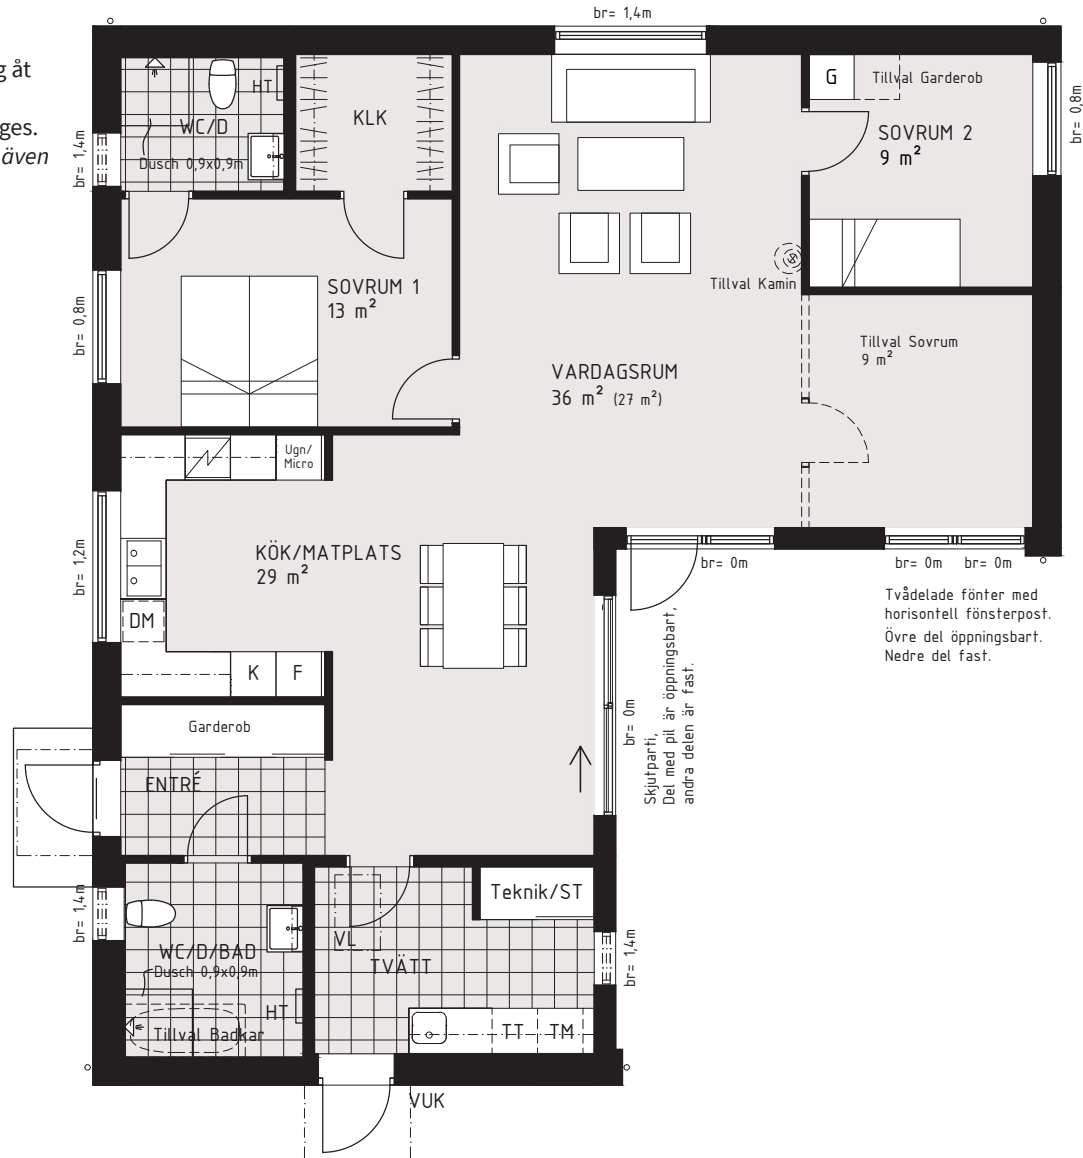

1-plan ca 119 m²

VILLA NYHAMN

Hus 11, 13, 14, 36 och 38

Storlek och utformning av tomterna skiljer sig åt mellan husen, se situationsplan.
Takhöjd generellt ca 2,6 m där inget annat anges.
Observera att mått som anges är ungefärliga, även fönsterbröstning är ca mått.

Teckenförklaring

	kylskåp
	frys
	diskmaskin
	induktionshäll
	högskåp med ugn/micro
	garderob
	städ
	tvättmaskin
	torktumlare
	vindslucka
	handdukstork
	vattenutkastare
	fönsterbröstning/ underkant fönster
	klädkammare

Med reservation för ändringar.

Skala 1:100 (A4)

0 5 m

2019-12-03

PEAB

Peab Bostad