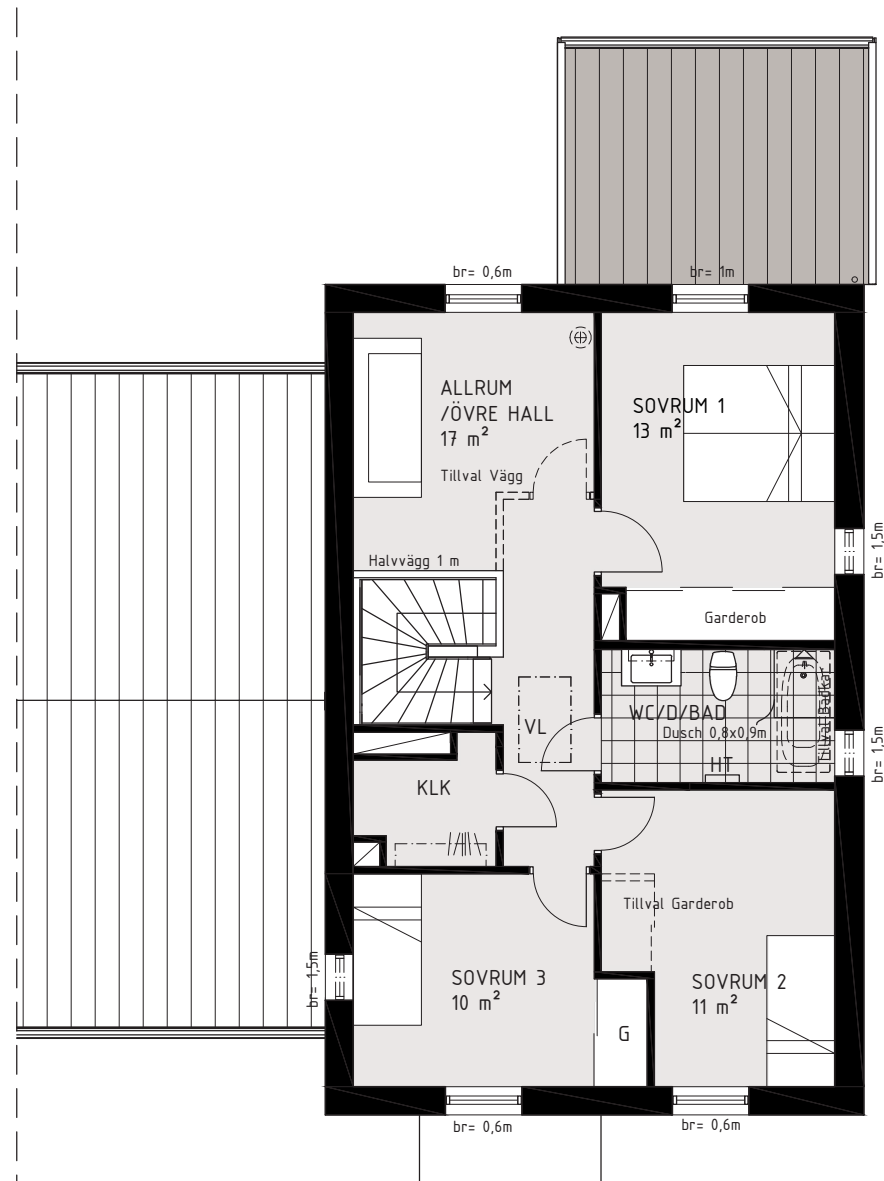

2-plan ca 136 m²

VILLA VÄNERN

Hus 2, 3, 6, 7, 8, 20, 23 och 24

Plan 2

Storlek och utformning av tomterna skiljer sig åt mellan husen, se situationsplan.

Takhöjd generellt ca 2,5 m där inget annat anges.

Observera att mått som anges är ungefärliga, även fönsterbröstning är ca mått.

Teckenförklaring

K	kylskåp
F	frys
DM	diskmaskin
	induktionshäll
	högskåp med ugn/micro
G	garderob
ST	städ
TM	tvättmaskin
TT	torktumlare
VL	vindslucka
	handdukstork
VUK	vattenutkastare
br=	fönsterbröstning/ underkant fönster
KLK	klädkammare

Med reservation för ändringar.

Skala 1:100 (A4)

2019-12-03

Peab Bostad