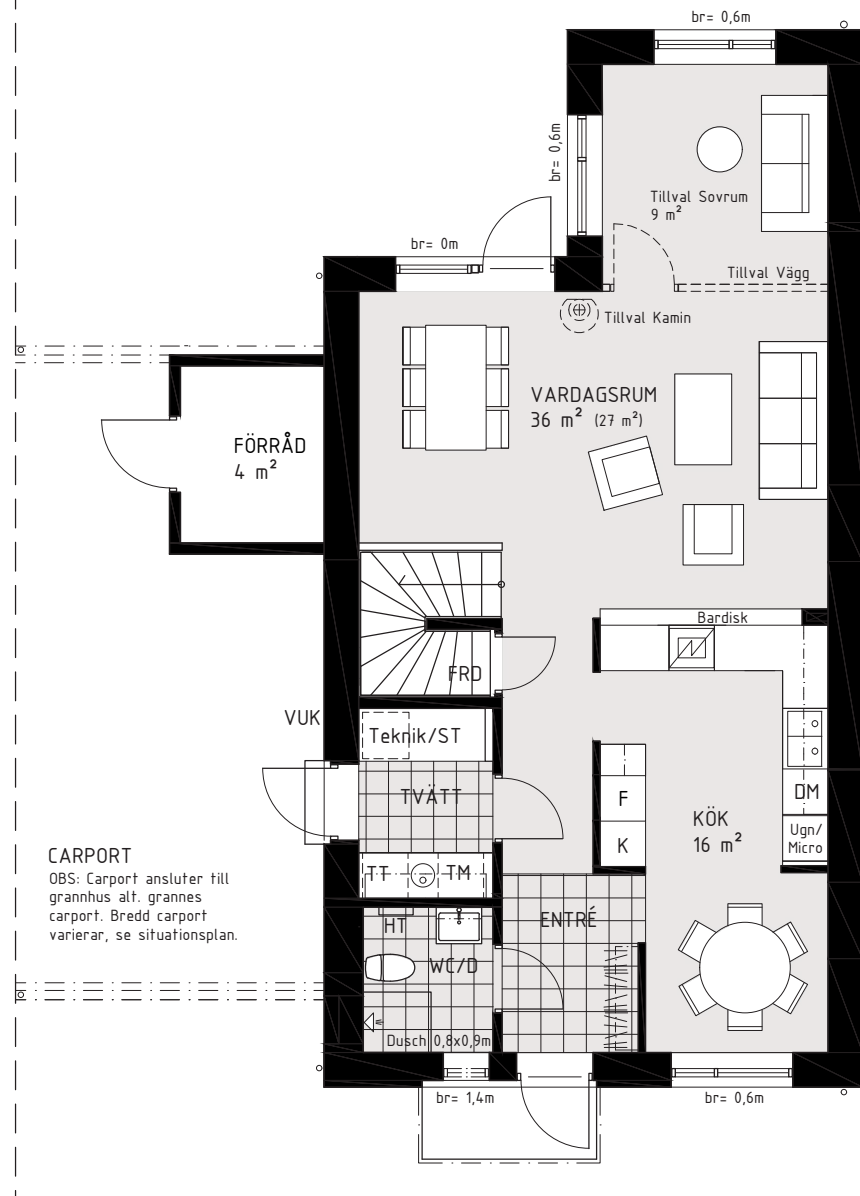

## VILLA VÄNERN

Hus 2, 3, 6, 7, 8, 20, 23 och 24

### Plan 1

Storlek och utformning av tomterna skiljer sig åt mellan husen, se situationsplan.

Takhöjd generellt ca 2,5 m där inget annat anges.

Observera att mått som anges är ungefärliga, även fönsterbröstning är ca mått.

### Teckenförklaring

|   |  |
|---|--|
| K   | kylskåp                                |
| F   | frys                                   |
| DM  | diskmaskin                             |
|    | induktionshäll                         |
|    | högskåp med ugn/micro                  |
| G   | garderob                               |
| ST  | städ                                   |
| TM  | tvättmaskin                            |
| TT  | torktumlare                            |
| VL  | vindslucka                             |
|  | handdukstork                           |
| VUK   | vattenutkastare                        |
| br=   | fönsterbröstning/<br>underkant fönster |
| KLK   | klädkammare                            |