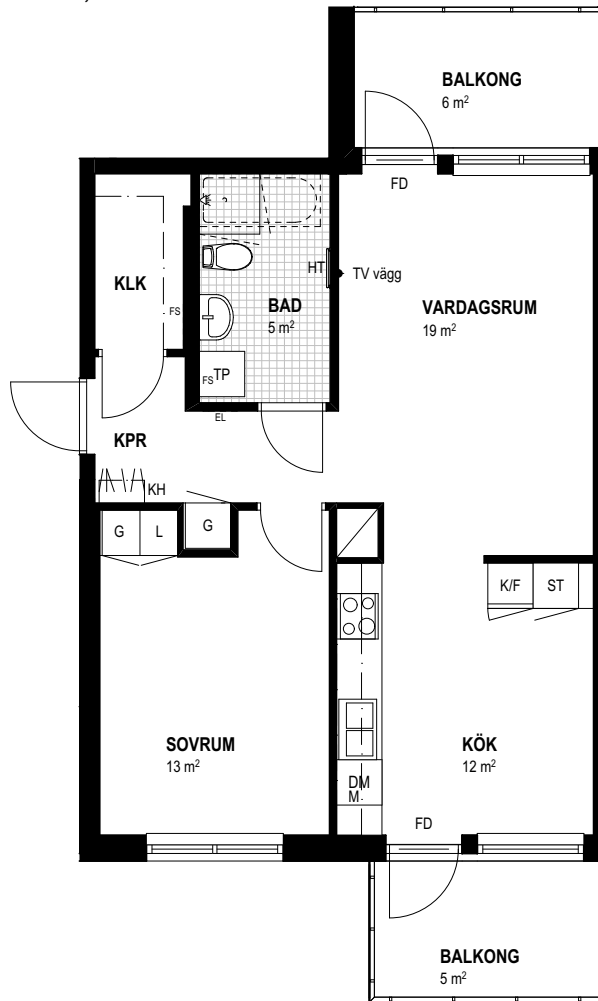

Två rum och kök, 57 m²

Brf Lansen

VÅNING 11, 12, 13 (våning 1, 2 och 3)

LÄGENHET L-1103, L-1203, L-1303
M-1103, M-1203, M-1303
N-1103, N-1203, N-1303

SKALA 1:100

TECKENFÖRKLARINGAR

F Frys	ST Städskåp	BH Bröstningshöjd	FB Fransk balkong
K Kyl	TM Tvättmaskin	RH Rumshöjd	FD Fönsterdörr
K/F Kombinerad kyl och frys	TT Torktumlare	KLK Klädkammare	EL El central
Spis	TP TM+TT placerade på varandra	KPR Kapprum	HT Handdukstork som tillval
DM Diskmaskin	Klinkergolv	KH Kapphylla	FS Fördelarskåp värme/vatten
G Garderob	Diskbänk	M Microvägsugn	Duschhörn i glas
L Linneskåp	Schakt (storlek kan variera mellan lgh)	Ovanliggande balkong	
H Högsåp	Handfat med kommod *	Badkar som tillval	
Dusch	UV Utrymningsväg	Loft med steg, tillval	
		Tillvalsvägg/dörr	

*RH Rumshöjd ca 2500 mm där inget annat anges.

*I Wc/D ingen kommod, endast handfat

*BH Bröstningshöjd på fönster 700 mm där inget annat anges

Lägenhetsstor är avrundade till hela meter

TENGBOM

LÄGENHETSBEKRIVNING DATUM 2017-05-06