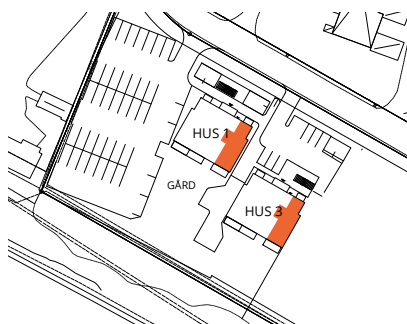

2 rum och kök, 69 m²

BRF HAGALUNDEN

HUS 1
VÅNING 1
LÄGENHET 1-1001

HUS 3
VÅNING 1
LÄGENHET 3-1001

FÖRKLARINGAR

 Kyl	 Garderob
 Frys	 Städsåp
 Ugn + Mikro	 Elcentral
 Spishäll + fläkt	 Schakt
 Diskmaskin	 Klinkergolv
 Tvättmaskin	 Bröstningshöjd
 Torktumlare	 Kapphylla
 Kombimaskin	 Handdukstork
 Linnesåp	 Duschplats
	 Inspektionslucka VS

Samtliga fönster öppningsbara om inget annat anges.
Rumshöjd ca 2,5m om inget annat anges.
Radiatorer finns under alla fönster utom i WC/D TVÄTT.

Skala 1:100 (A4)

2019-01-09 Rätt till ändringar förbehålles