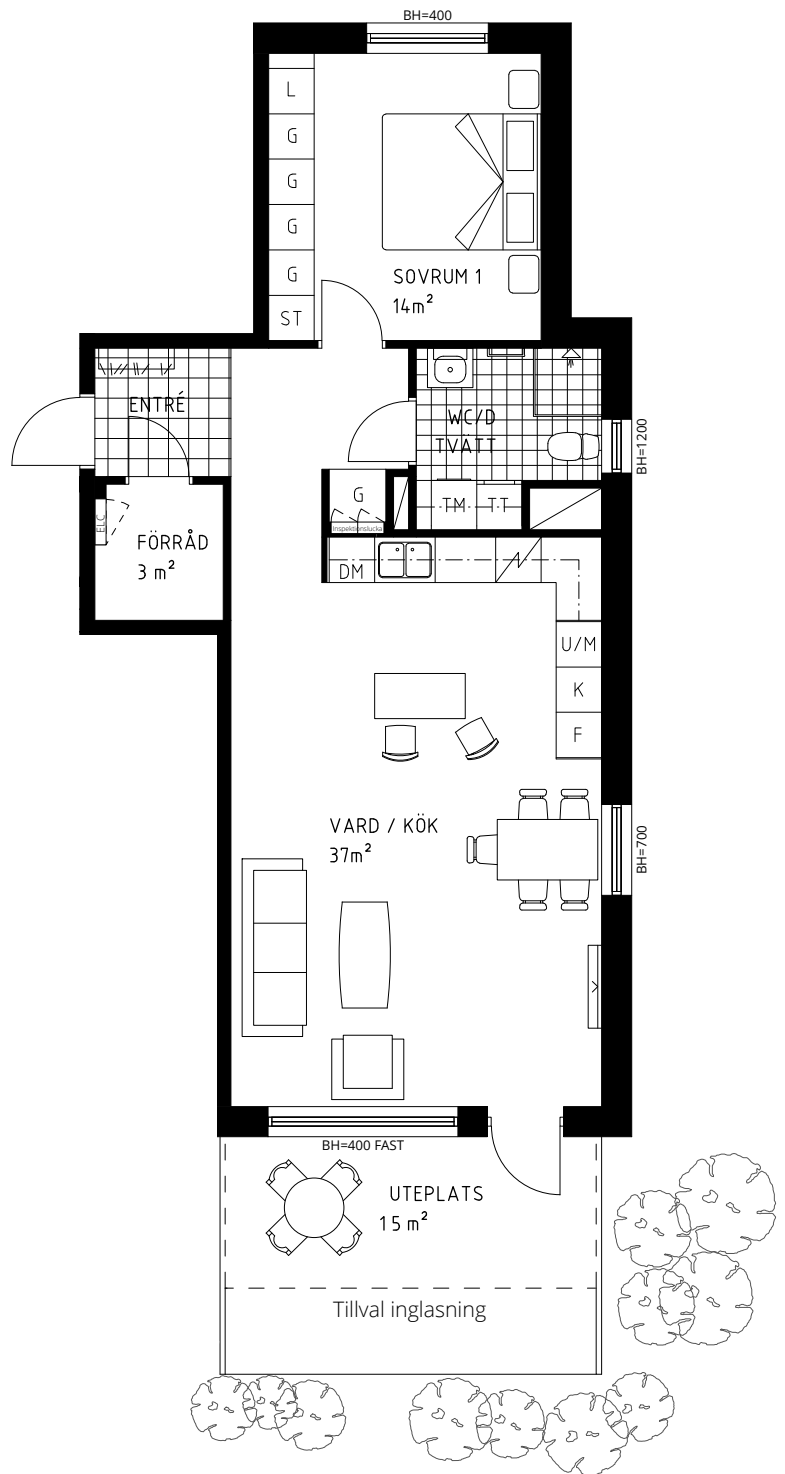

2 rum och kök, 69 m²

BRF HAGALUNDEN

HUS 1
VÅNING 1
LÄGENHET 1-1001

HUS 3
VÅNING 1
LÄGENHET 3-1001

FÖRKLARINGAR

 Kyl	 Garderob
 Frys	 Städsåp
 Ugn + Mikro	 Elcentral
 Spishäll + fläkt	 Schakt
 Diskmaskin	 Klinkergolv
 Tvättmaskin	 Bröstningshöjd
 Torktumlare	 Kapphylla
 Kombimaskin	 Handdukstork
 Linnesåp	 Duschplats
	 Inspektionslucka VS

Samtliga fönster öppningsbara om inget annat anges.
Rumshöjd ca 2,5m om inget annat anges.
Radiatorer finns under alla fönster utom i WC/D TVÄTT.

Skala 1:100 (A4)

2019-01-09 Rätt till ändringar förbehålles