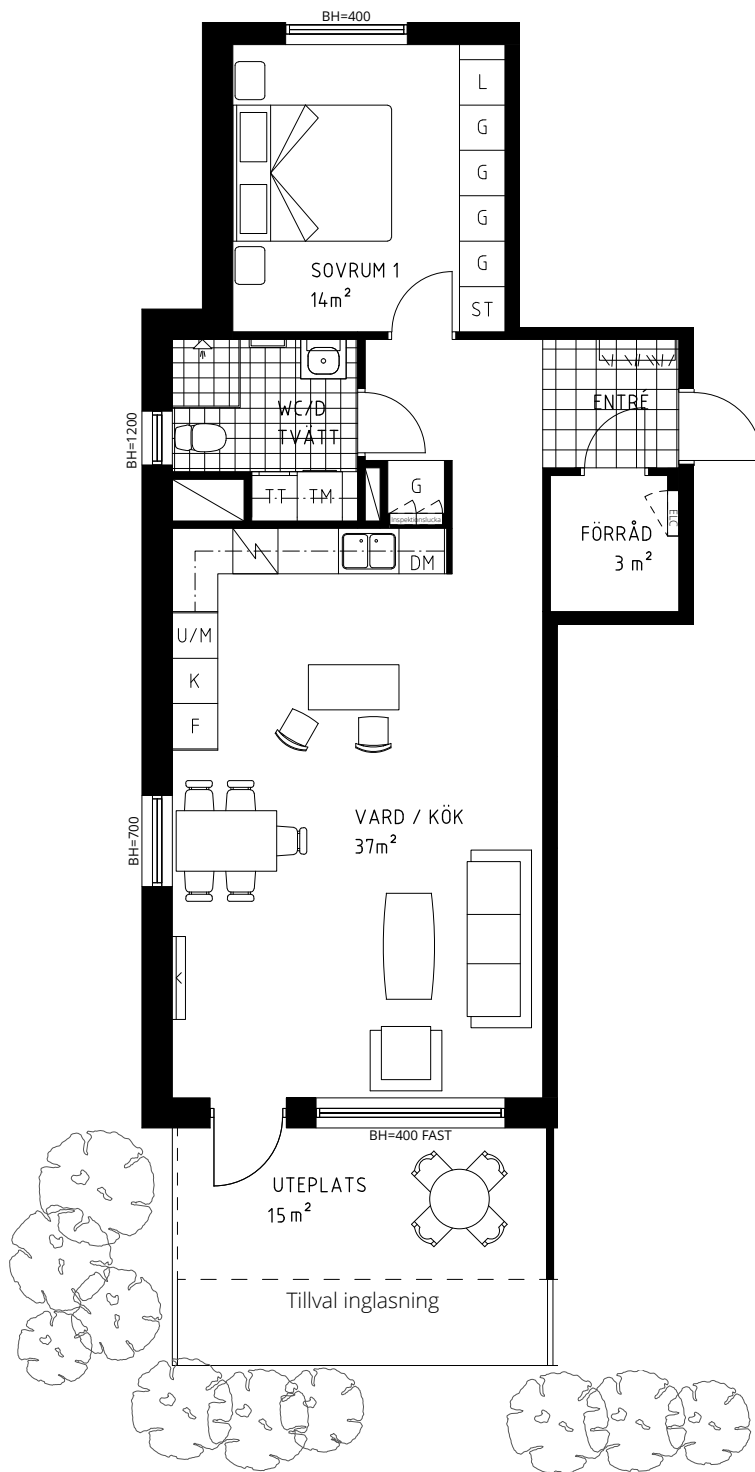

2 rum och kök, 69 m²

BRF HAGALUNDEN

HUS 1
VÅNING 1
LÄGENHET 1-1003

HUS 3
VÅNING 1
LÄGENHET 3-1003

FÖRKLARINGAR

 Kyl	 Garderob
 Frys	 Städsåp
 Ugn + Mikro	 Elcentral
 Spishäll + fläkt	 Schakt
 Diskmaskin	 Klinkergolv
 Tvättmaskin	 BH
 Torktumlare	 Kapphylla
 Kombimaskin	 Handdukstork
 Linneskåp	 Duschplats
	 Inspektionslucka VS

Samtliga fönster öppningsbara om inget annat anges.
Rumshöjd ca 2,5m om inget annat anges.
Radiatorer finns under alla fönster utom i WC/D TVÄTT.

Skala 1:100 (A4)

2019-01-09 Rätt till ändringar förbehålles