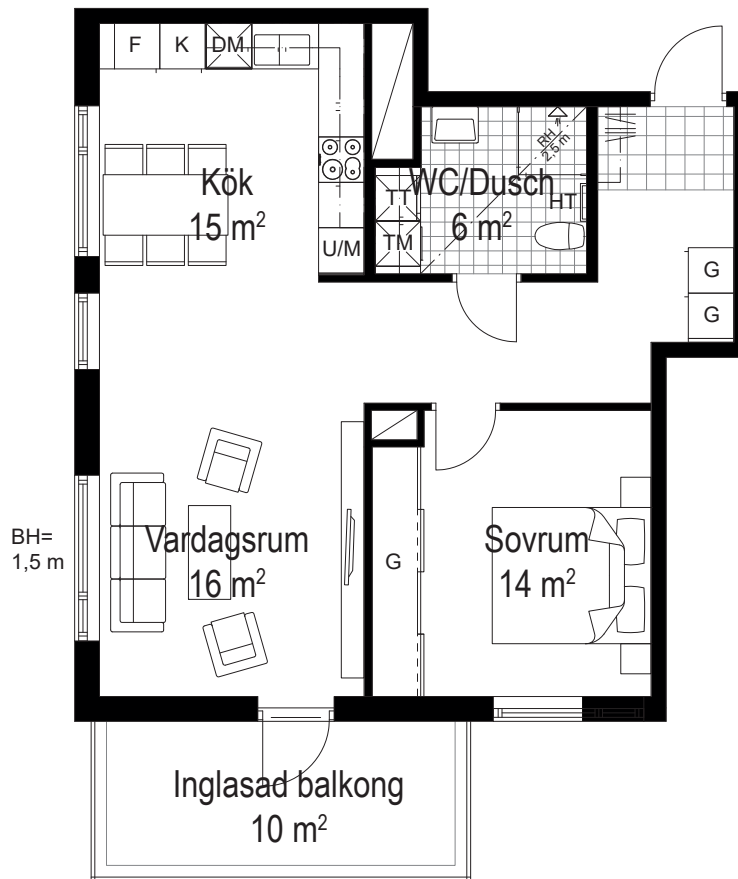

## 2 rum och kök - 63 m<sup>2</sup>

BRF SOLGÅRDSTERRASSEN 1

HUS 1 PLAN 0-3

HUS 1 LÄGENHET 1-0902, 1-1003, 1-1102, 1-1202

PLAN LGH RH  
0 1-0902 3080 mm

### TECKENFÖRKLARING

Garderob	Ugn / Micro
Linneskåp	Spishäll
Städskåp	Diskmaskin
Kylskåp	Handdukstork
Frysskåp	BH= Bröstningshöjd 0,7 m om inget annat anges
Tvättmaskin	RH= Rumshöjd 2,5 m om inget annat anges
Torktumlare	Öppningsbart fönster
Schakt	

Skala 1:100 (A4)

2018-04-25 Rätt till ändringar förbehålles.