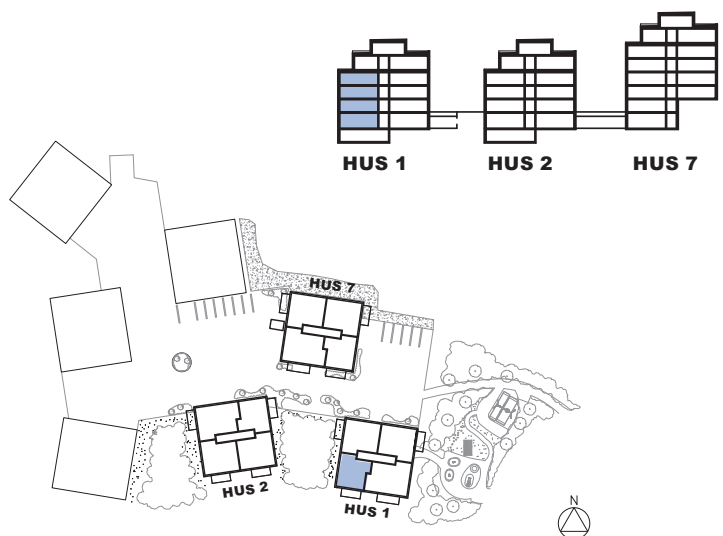

## 2 rum och kök - 63 m<sup>2</sup>

BRF SOLGÅRDSTERRASSEN 1

HUS 1 PLAN 0-3

HUS 1 LÄGENHET 1-0902, 1-1003, 1-1102, 1-1202

PLAN LGH RH  
0 1-0902 3080 mm

### TECKENFÖRKLARING

Garderob	Ugn / Micro
Linneskåp	Spishäll
Städskåp	Diskmaskin
Kylskåp	Handdukstork
Frysskåp	BH= Bröstningshöjd 0,7 m om inget annat anges
Tvättmaskin	RH= Rumshöjd 2,5 m om inget annat anges
Torktumlare	Öppningsbart fönster
Schakt	

Skala 1:100 (A4)

2018-04-25 Rätt till ändringar förbehålles.