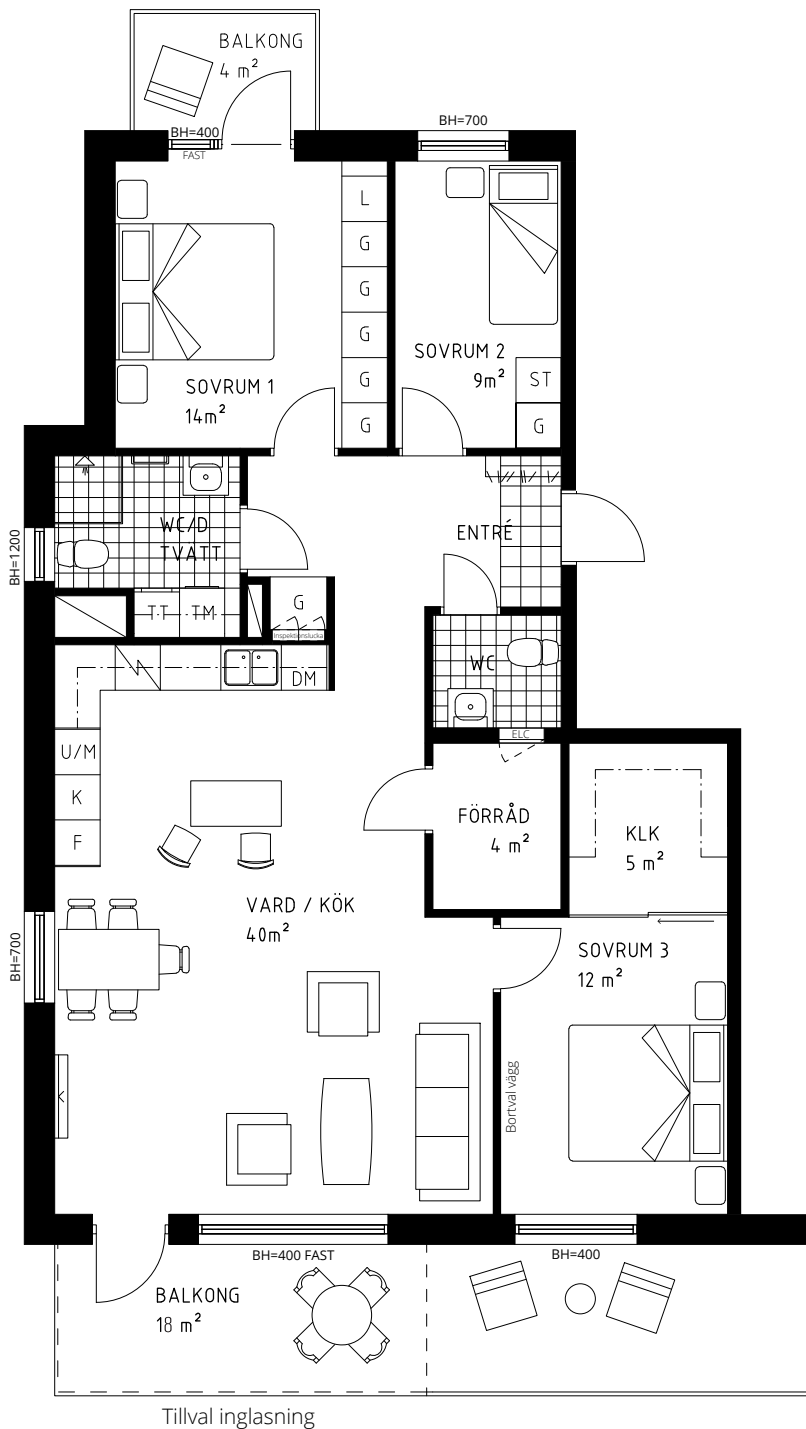

4 rum och kök, 103 m²

BRF HAGALUNDEN

HUS 1
VÅNING 6
LÄGENHET 1-1502

HUS 3
VÅNING 7
LÄGENHET 3-1602

FÖRKLARINGAR

 Kyl	 Garderob
 Frys	 Städsåp
 Ugn + Mikro	 Elcentral
 Spishäll + fläkt	 Schakt
 Diskmaskin	 Klinkergolv
 Tvättmaskin	 BH
 Torktumlare	 Kapphylla
 Kombimaskin	 Handdukstork
 Linneskåp	 Duschplats
	 Inspektionslucka VS

Samtliga fönster öppningsbara om inget annat anges.
Rumshöjd ca 2,5m om inget annat anges.
Radiatorer finns under alla fönster utom i WC/D TVÄTT.

Skala 1:100 (A4)

2019-01-09 Rätt till ändringar förbehålles