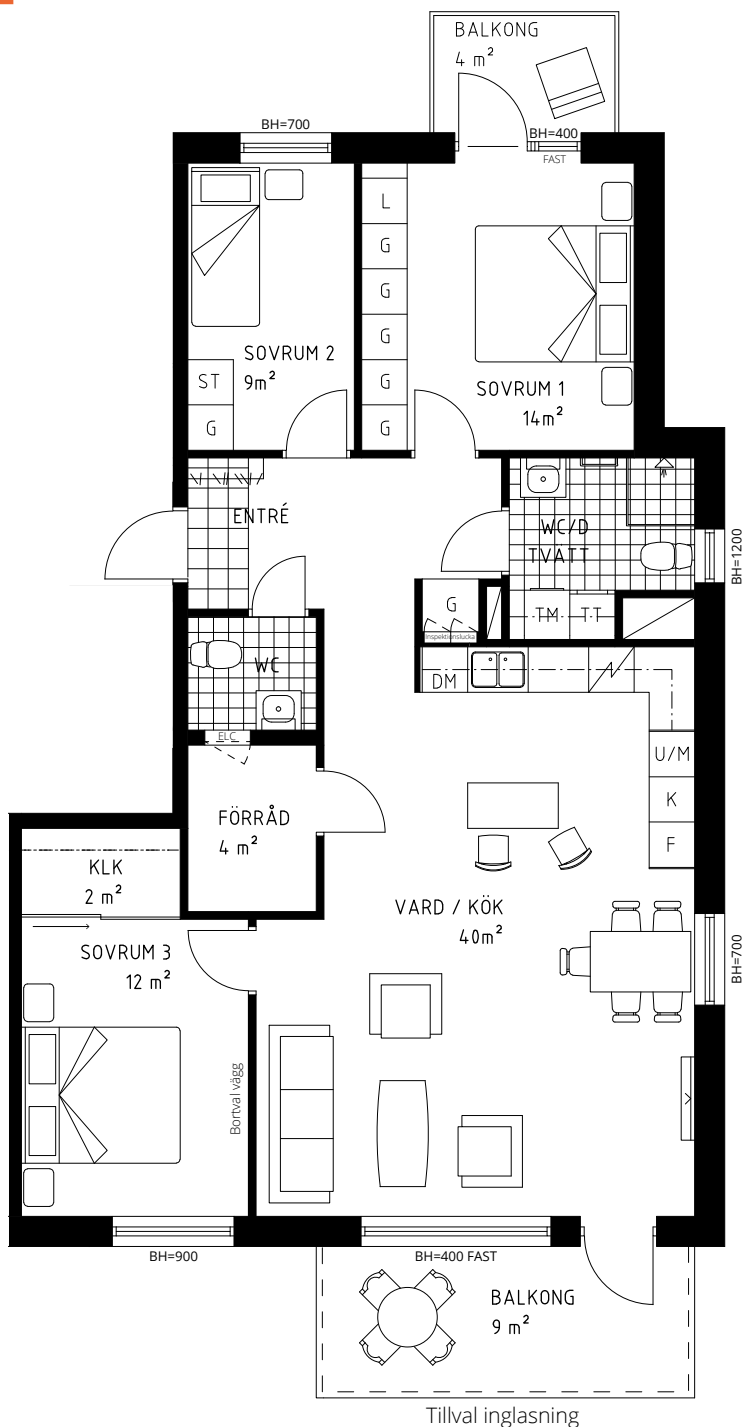

# 4 rum och kök, 101 m<sup>2</sup>

## BRF HAGALUNDEN

HUS 1  
VÅNING 7  
LÄGENHET 1-1601

HUS 3  
VÅNING 8  
LÄGENHET 3-1701

### FÖRKLARINGAR

 Kyl	 Garderob
 Frys	 Städsåp
 Ugn + Mikro	 Elcentral
 Spishäll + fläkt	 Schakt
 Diskmaskin	 Klinkergolv
 Tvättmaskin	 BH
 Torktumlare	 Kapphylla
 Kombimaskin	 Handdukstork
 Linneskåp	 Duschplats
	 Inspektionslucka VS

Samtliga fönster öppningsbara om inget annat anges.  
Rumshöjd ca 2,5m om inget annat anges.  
Radiatorer finns under alla fönster utom i WC/D TVÄTT.

Skala 1:100 (A4)

2019-01-09 Rätt till ändringar förbehålles