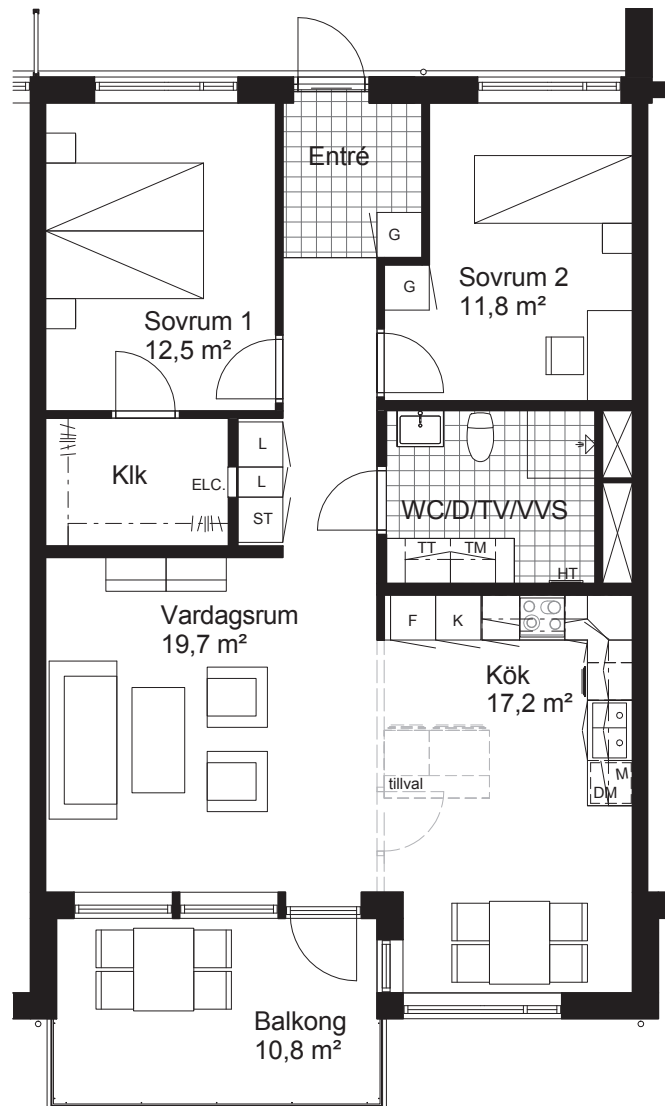

# 3 rum och kök, 84 m<sup>2</sup>

BRF HÄLLE LIDER  
PLAN 1  
LÄGENHET 1001

Skala 1:100 (A4)

## TECKENFÖRKLARING

	Kyl		Linneskåp
	Frys		Garderob
	Spishäll, ugn & fläkt		Städsåp
	Diskmaskin		Tvättmaskin
	Micro i väggskåp		Torktumlare
	Underlimmad diskho		Elfa-system enl. beskrivning
	Schakt		Handdukstork